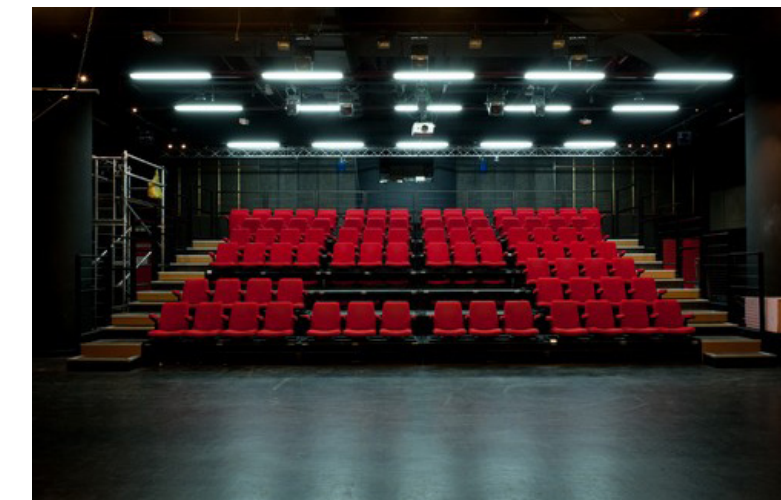

## Salle de spectacle

La salle de spectacle est un outil polyvalent utilisé pour de multiples manifestations. Elle est accessible au plus grand nombre d'utilisateurs. C'est un lieu ressource à la fois pour des actions de prévention, mais aussi pour des manifestations thématiques d'émanation municipale, nationale ou encore des festivals. Le centre Paris Anim' Les Halles Le Marais favorise la jeune création (compagnies amateurs ou semi professionnelles). Il propose une programmation jeune public pendant les vacances scolaires. Chaque jeudi et chaque vendredi, le centre Paris Anim' accueille le spectacle de théâtre, de danse ou de musique d'une jeune compagnie parisienne.