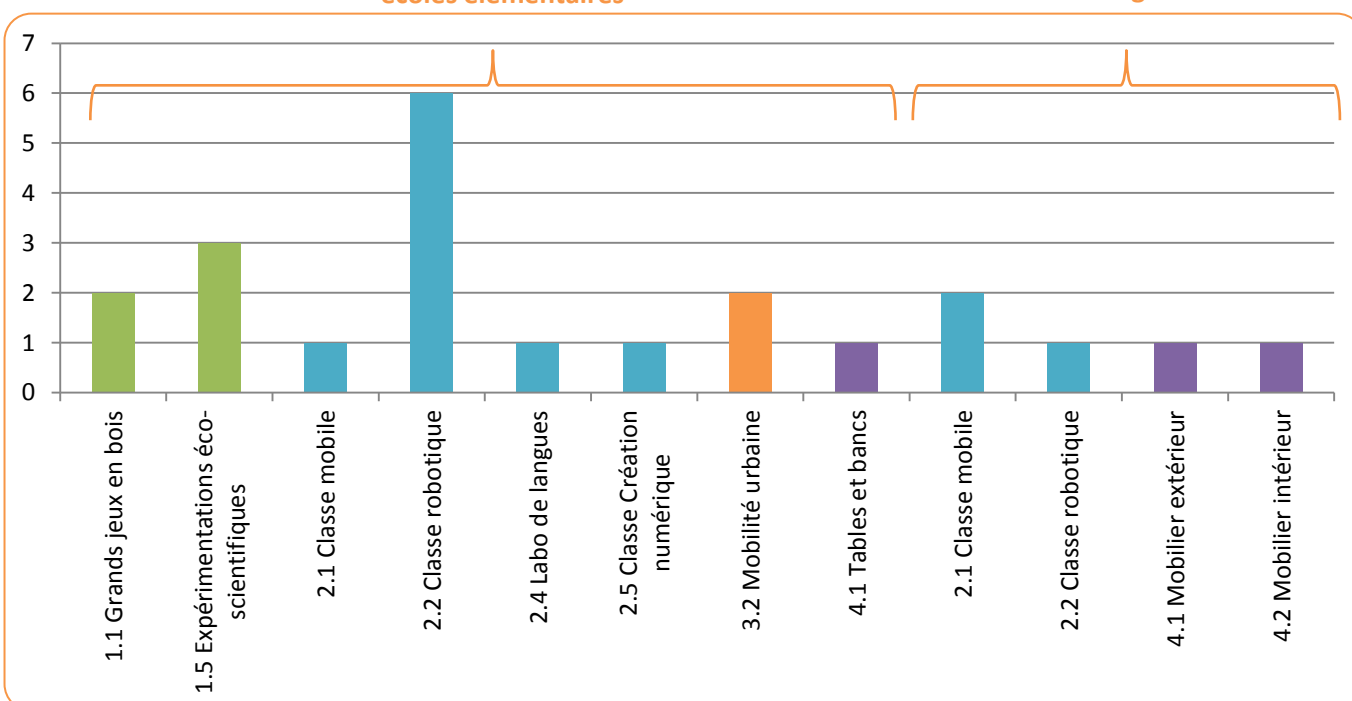

VOTES PAR PROJET

ÉCOLES ÉLÉMENTAIRES

1.1 Grands jeux en bois	2
1.2 Bibliothèque mobile	0
1.3 En musique	0
1.4 Keyhole	0
1.5 Expérimentations éco-scientifiques	3
2.1 Classe mobile	1
2.2 Classe robotique	6
2.3 Classe communicante	0
2.4 Labo de langues	1
2.5 Classe Création numérique	1
3.1 Tennis de table	0
3.2 Mobilité urbaine	2
3.3 Mur d'escalade	0
3.4 Multisports	0
3.5 Jeux d'adresse	0
4.1 Tables et bancs	1
4.2 Mobilier design et innovant	0
4.3 Œuvre d'art	0
4.4 Spectacle	0
4.5 Déjeuner en paix	0

COLLÈGES

1.1 Grands jeux en bois	0
1.2 En musique	0
1.3 Keyhole	0
1.4 Expérimentations éco-scientifiques	0
2.1 Classe mobile	2
2.2 Classe robotique	1
2.3 Labo de langues	0
2.4 Classe Création numérique	0
3.1 Tennis de table	0
3.2 Gymnastique	0
3.3 Cirque	0
3.4 Aviron	0
4.1 Mobilier extérieur	1
4.2 Mobilier intérieur	1
4.3 Œuvre d'art	0
4.4 Spectacle	0

écoles élémentaires

collèges