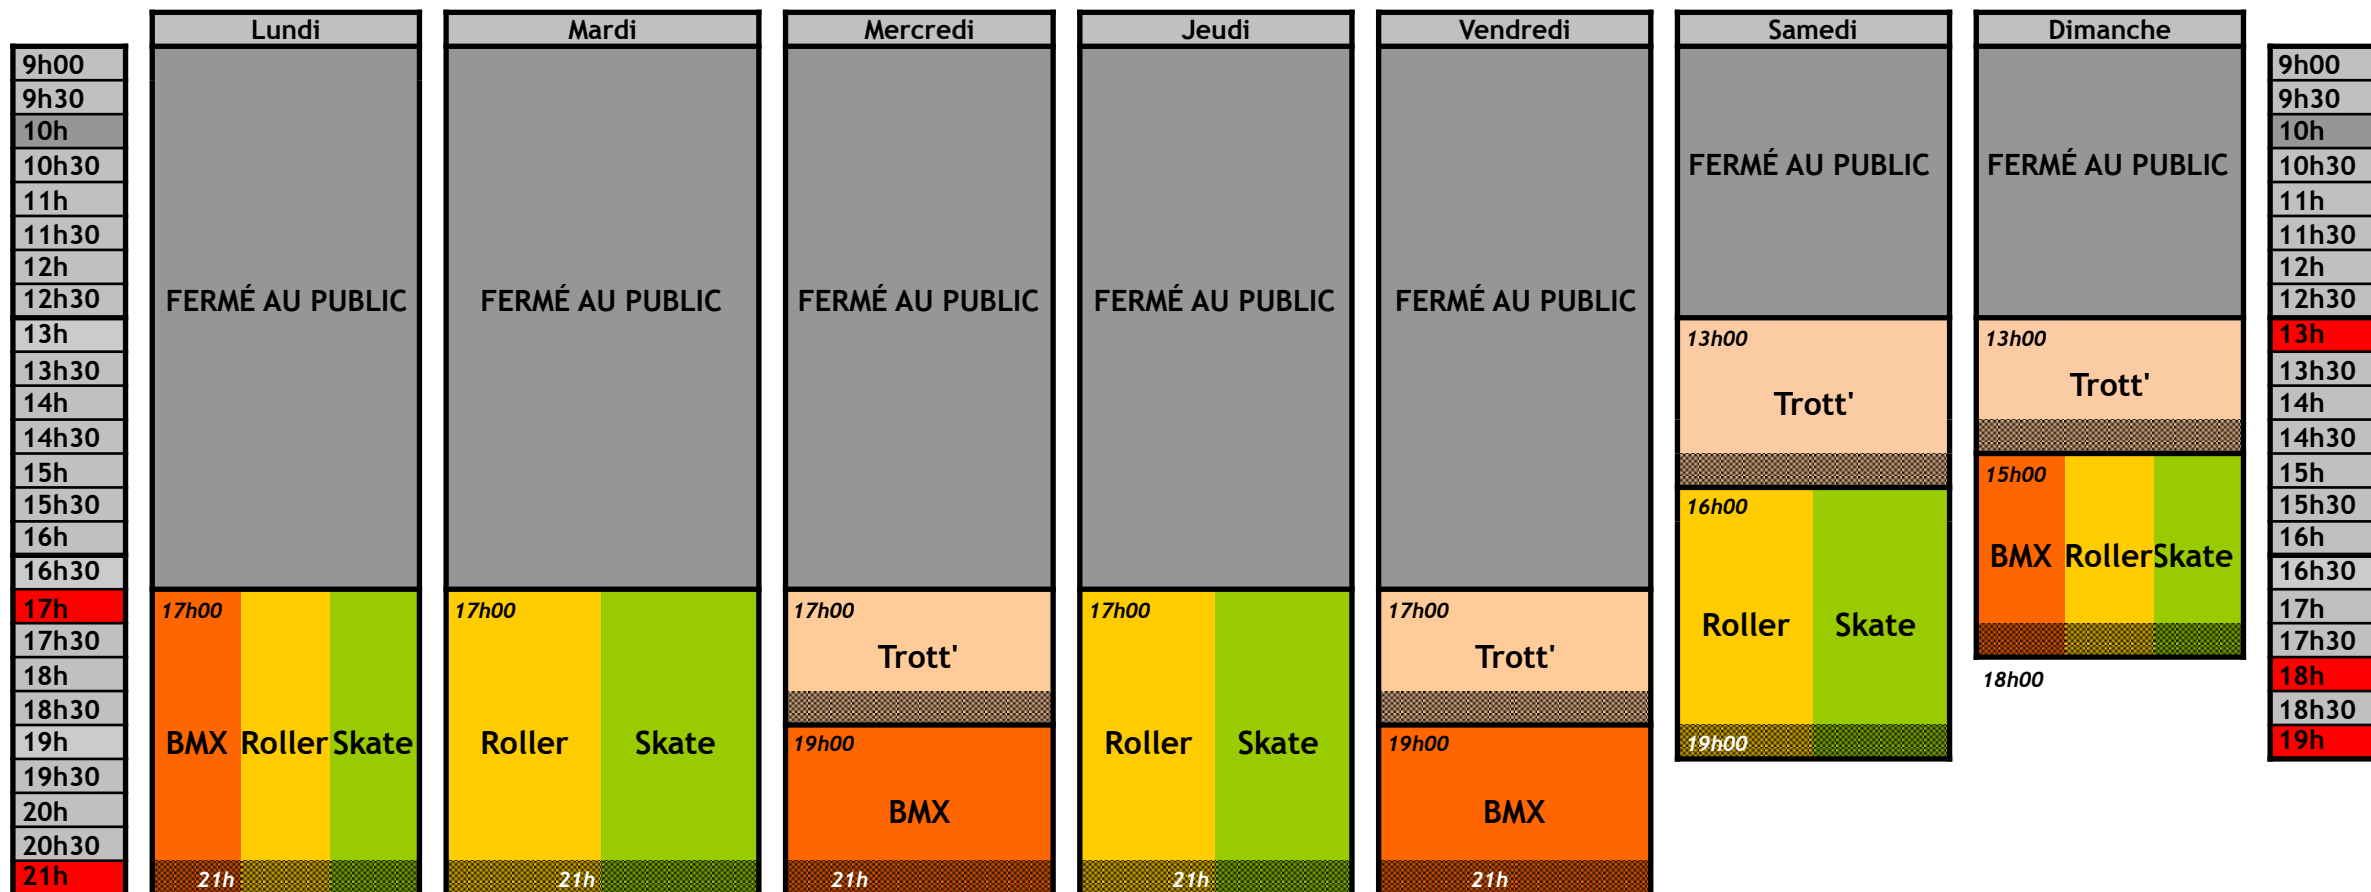

### Planning public- EGP 18 Saison 2018/2019

**Temps scolaire / School Time**

-  Créneau de pratique libre de SKATE
-  Accueil de groupes et écoles (fermé au public)
-  Créneau de pratique libre de ROLLER
-  Créneaux initiation
-  Créneau de pratique libre BMX
-  Créneaux Associatifs
-  Créneau de pratique libre Trotinette
-  Fin de la pratique

Planning Public- EGP 18 Saison 2018/2019

Vacances Scolaires/ Vacation Time

-  Créneau de pratique libre de SKATE
-  Créneau de pratique libre de ROLLER
-  Créneau de pratique libre BMX
-  Créneau de pratique libre Trotinette
-  Paris Sport Vacances / Accueil de Groupes Mairie de Paris (Fermé au public)
-  Fin de la pratique