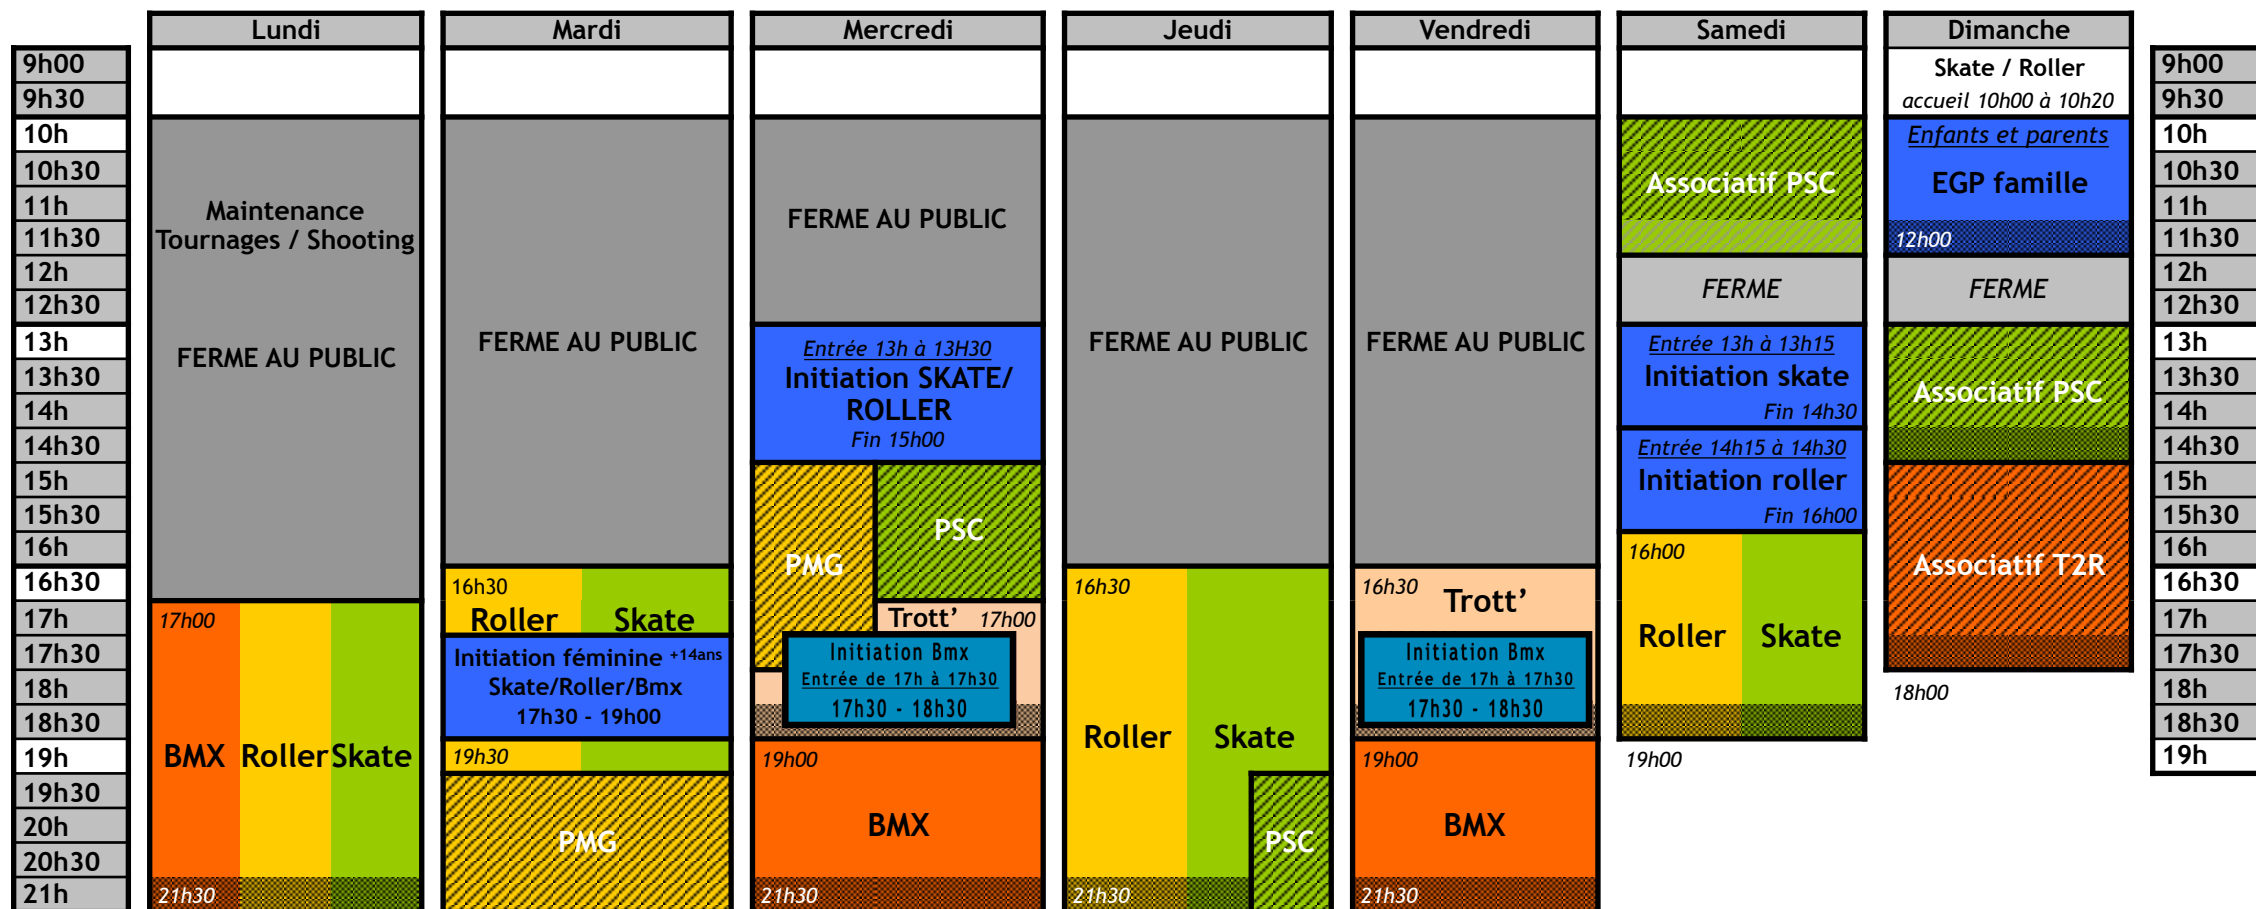

### Planning public- EGP 18 Saison 2018/2019

**Temps scolaire / School Time**

-  Créneau de pratique libre de SKATE
-  Accueil de groupes et écoles (fermé au public)
-  Créneau de pratique libre de ROLLER
-  Créneaux initiation
-  Créneau de pratique libre BMX
-  Créneaux Associatifs
-  Créneau de pratique libre Trotinette
-  Fin de la pratique

Planning Public- EGP 18 Saison 2018/2019

Vacances Scolaires/ Vacation Time

-  Créneau de pratique libre de SKATE
-  Créneau de pratique libre de ROLLER
-  Créneau de pratique libre BMX
-  Créneau de pratique libre Trotinette
-  Paris Sport Vacances / Accueil de Groupes Mairie de Paris (Fermé au public)
-  Fin de la pratique