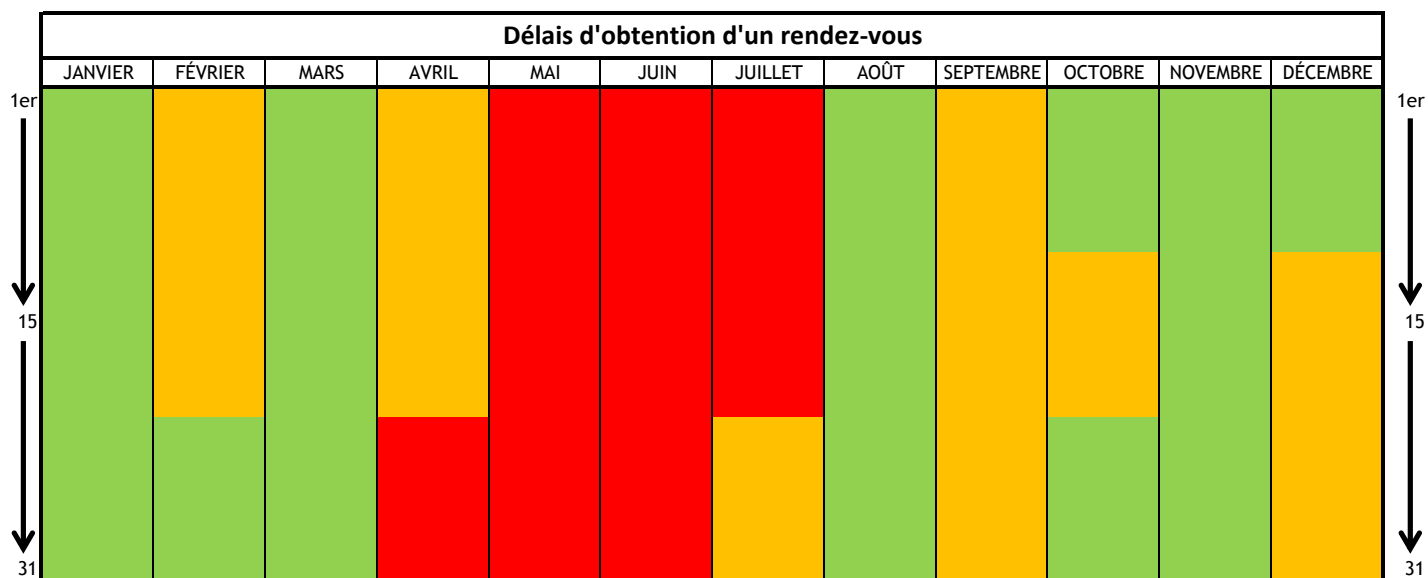

## FREQUENTATION DU SERVICE CARTE D'IDENTITE - PASSEPORTS MAIRIE DU 18ème ARRONDISSEMENT

- : les délais de rendez-vous sont réduits
- : les délais de rendez-vous peuvent être long
- : les délais de rendez-vous peuvent être très longs

- : risque d'attente limité
- : risque d'attente modérée
- : risque d'attente importante