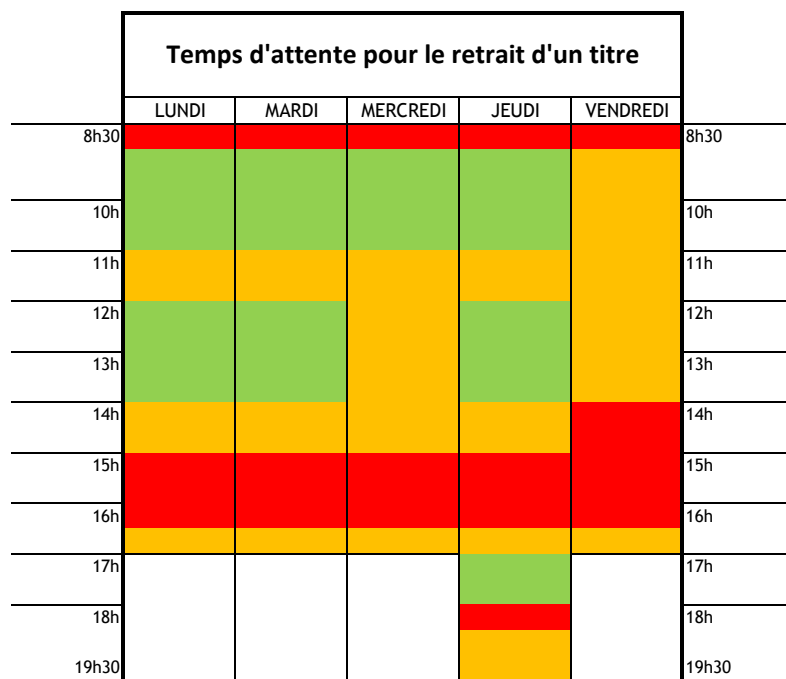

## FREQUENTATION DU SERVICE CARTE D'IDENTITE - PASSEPORTS MAIRIE DU 18ème ARRONDISSEMENT

- : les délais de rendez-vous sont réduits
- : les délais de rendez-vous peuvent être long
- : les délais de rendez-vous peuvent être très longs

- : risque d'attente limité
- : risque d'attente modérée
- : risque d'attente importante