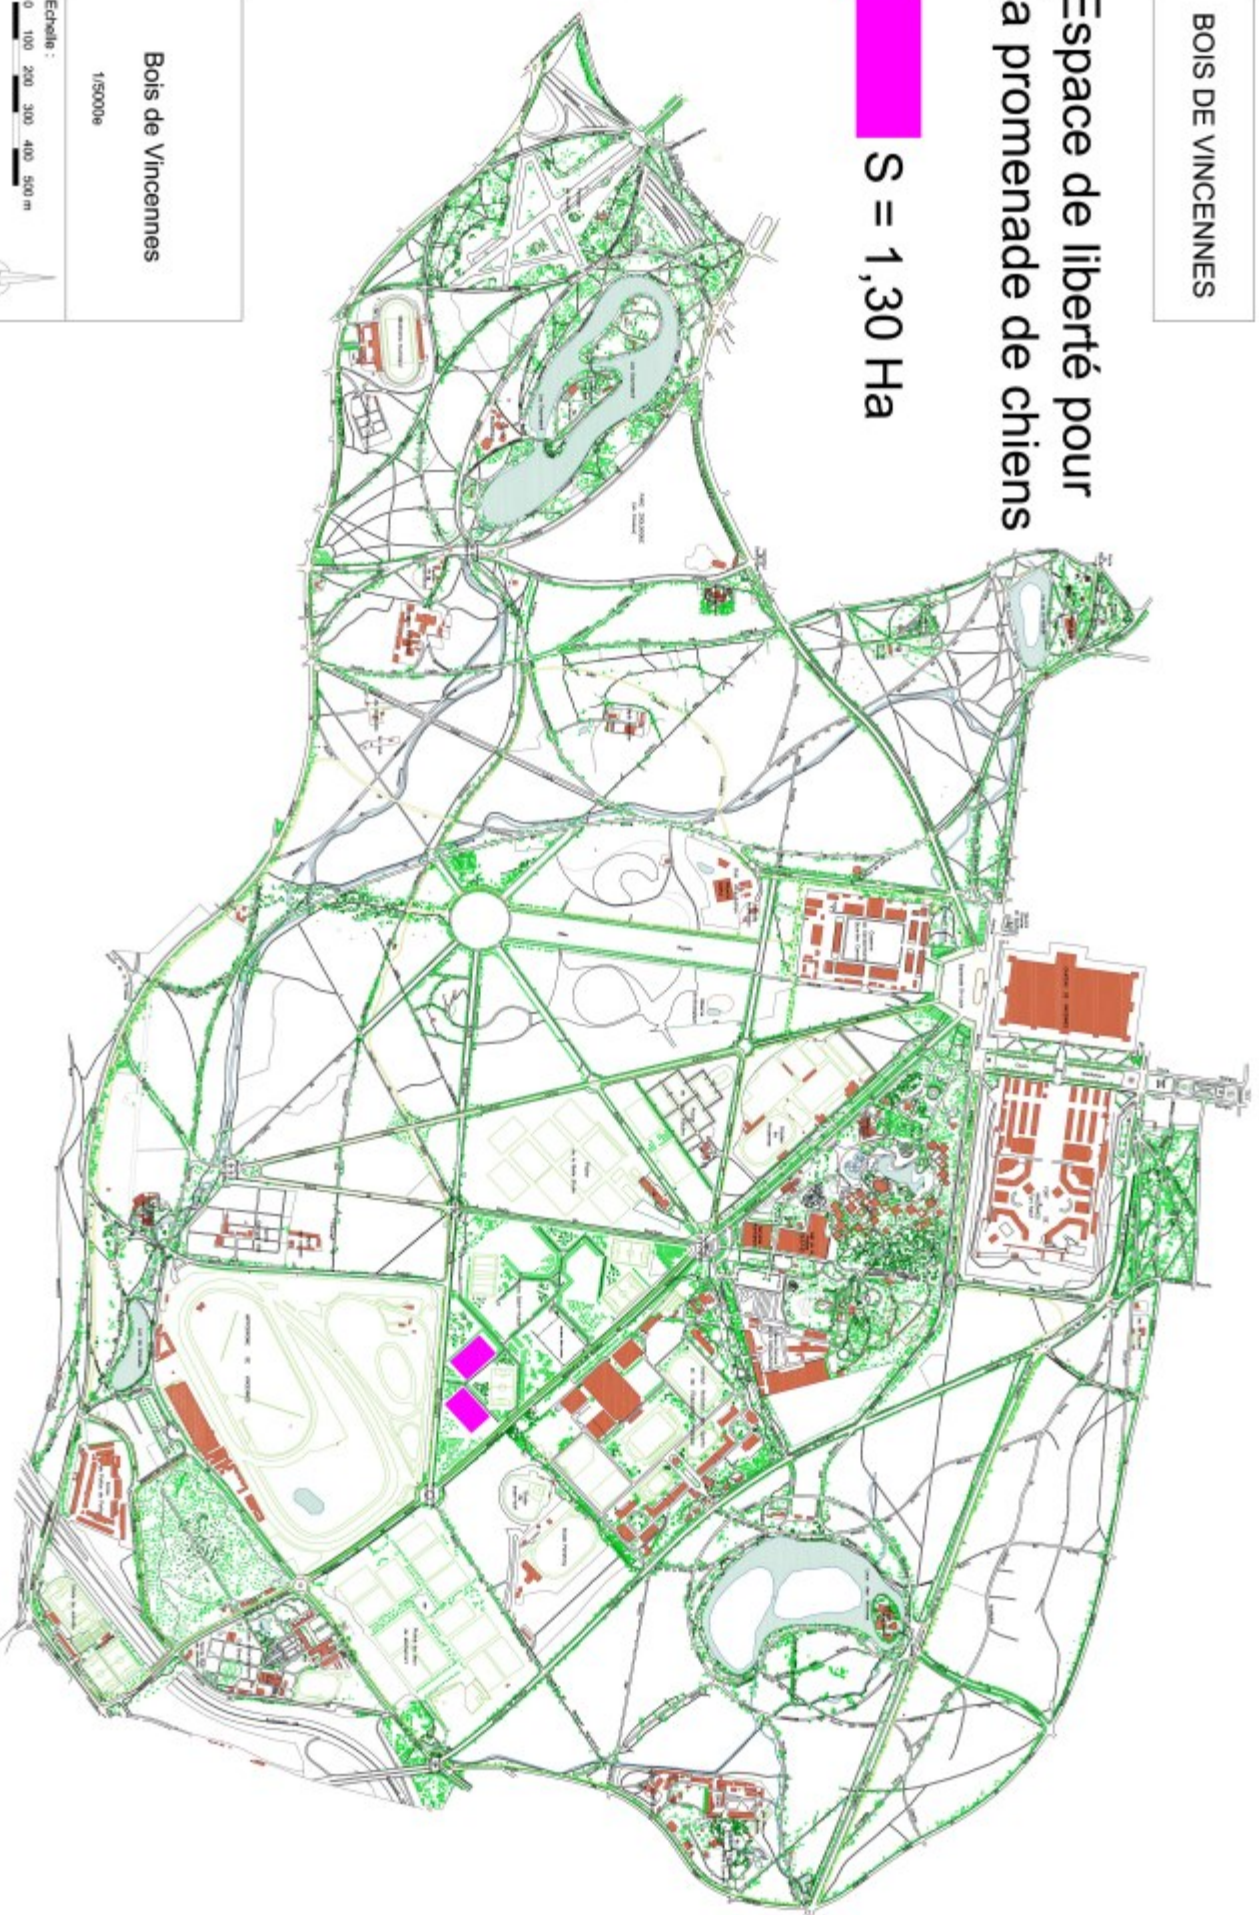

BOIS DE VINCENNES

Espace de liberté pour la promenade de chiens

 S = 1,30 Ha

Bois de Vincennes

1/50000e

Echelle :

Date : Juillet 2019