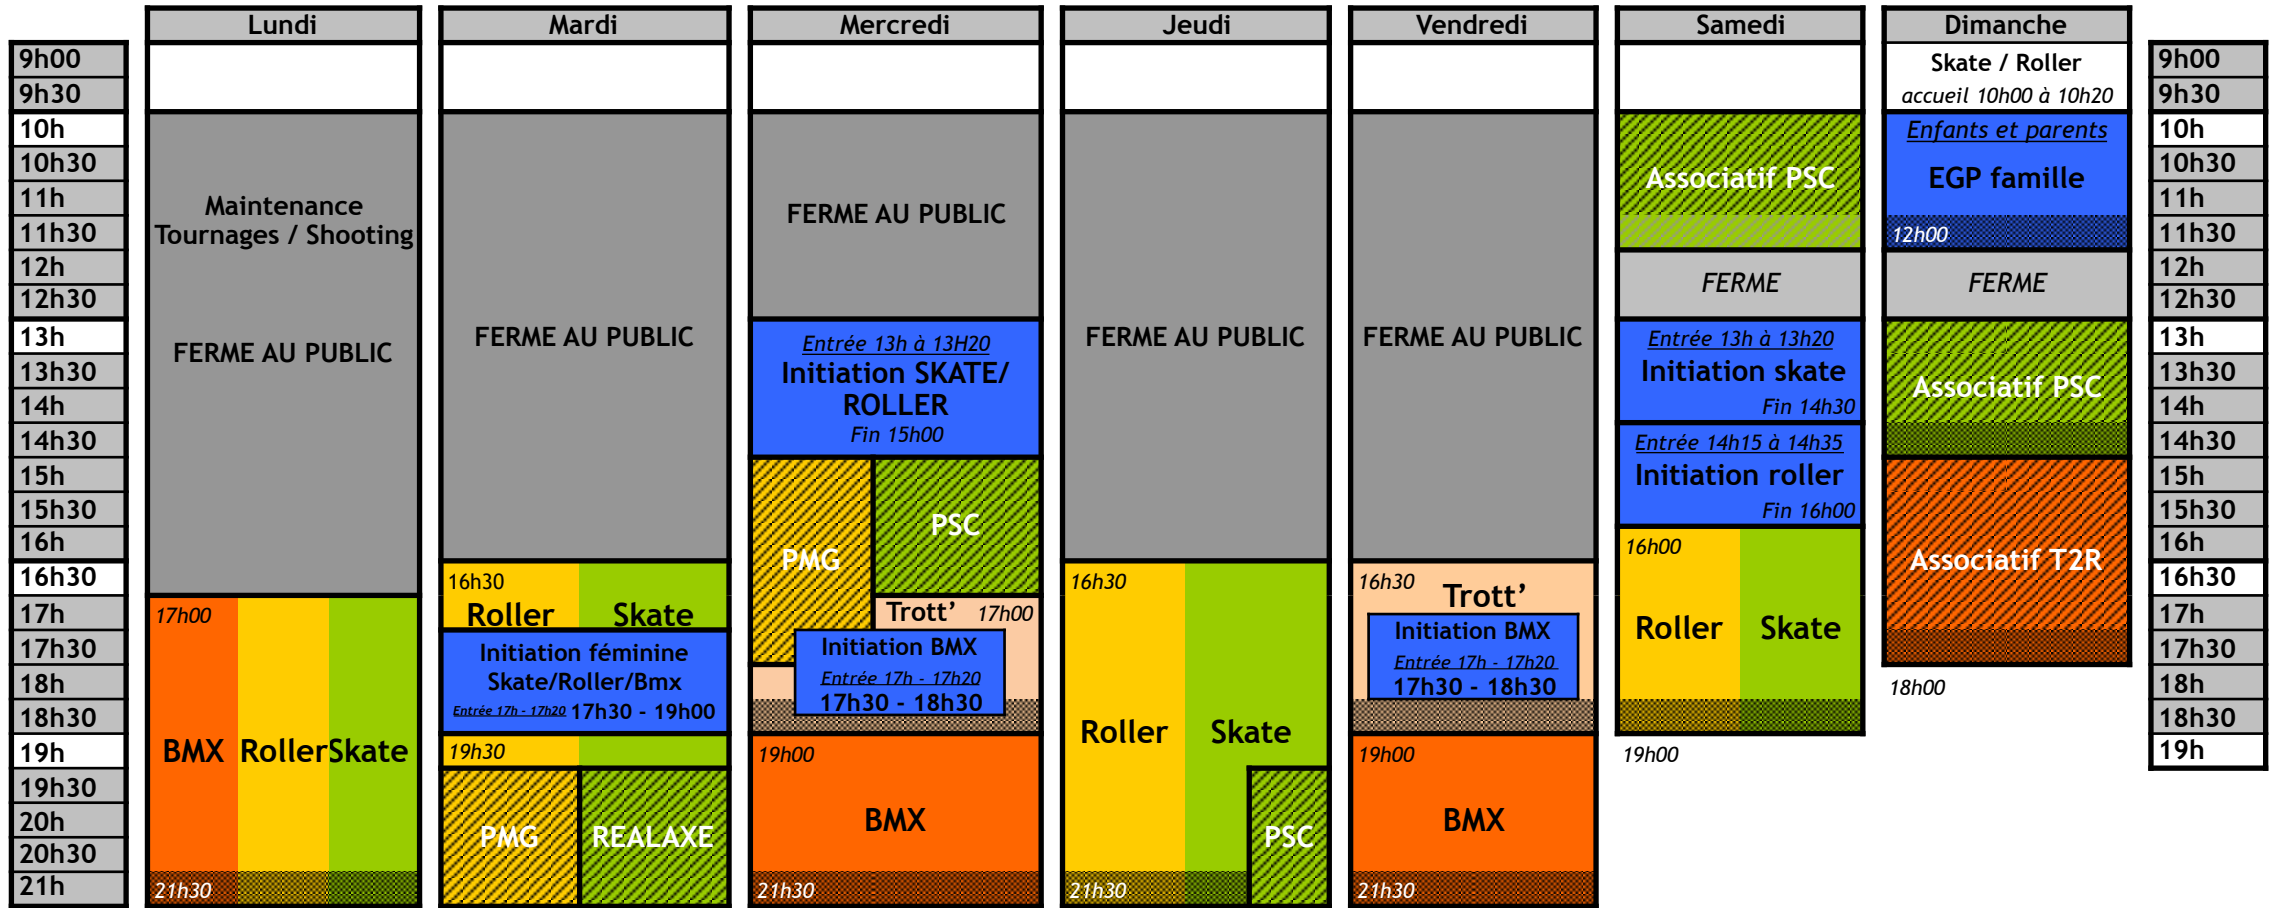

Temps scolaires / School Time

-  Créneau de pratique libre de SKATE
-  Accueil de groupes et écoles (fermé au public)
-  Créneau de pratique libre de ROLLER
-  Créneaux initiation
-  Créneau de pratique libre BMX
-  Créneaux Associatifs
-  Créneau de pratique libre Trottrinettes
-  Fin de la pratique