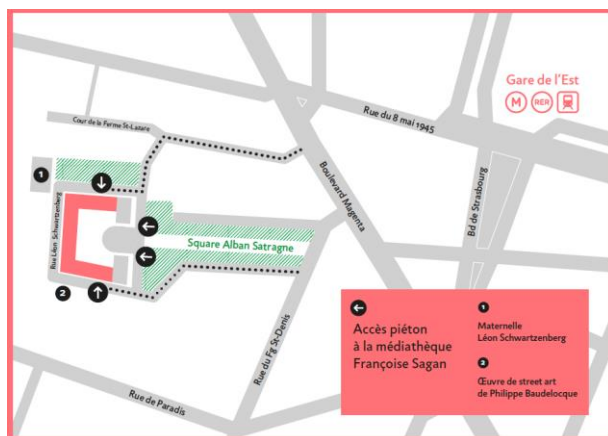

Venir à la médiathèque

8 rue Léon Schwartzberg
Carré historique du Clos Saint-Lazare
75010 Paris

Métro : Gare de l'Est, lignes 4, 5, 7

Bus : Lignes 30, 32, 35, 38, 39, 46, 47, 56, 65, 350

Plan © Julien Lelièvre