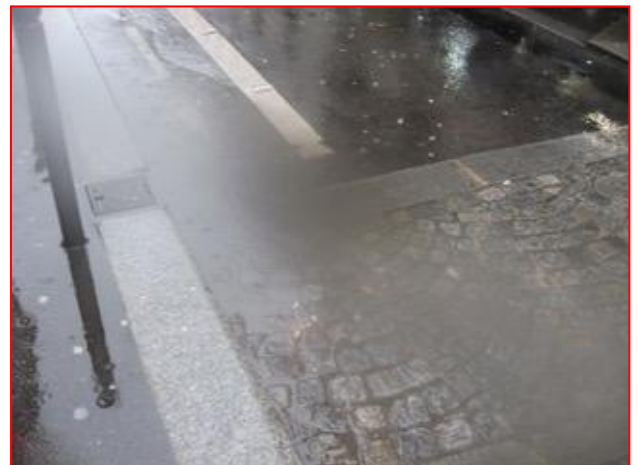

Très sale au coin des jardinières sortie école maternelle cantine fig.6

**Aucunes corbeilles de rue sur le passage malgré 2 écoles**

## Rue St Sébastien

- N° 54 Objets encombrants + tags fig.7

- Croisement avec Voltaire matelas fig 8

Au tabac flaque d'eau stagnante arrosage assuré des piétons fig.9

- Face Monop' chaussée défoncée fig.10

- A proximité IFOCOP poubelles sur trottoirs non vidées fig.11

- Vélo accroché sur corbeille de rue fig. 12

- École St Sébastien pieds d'arbre défectueux fig.13 et 14

- Détritus dans l'espace de protection du mur végétalisé fig.15