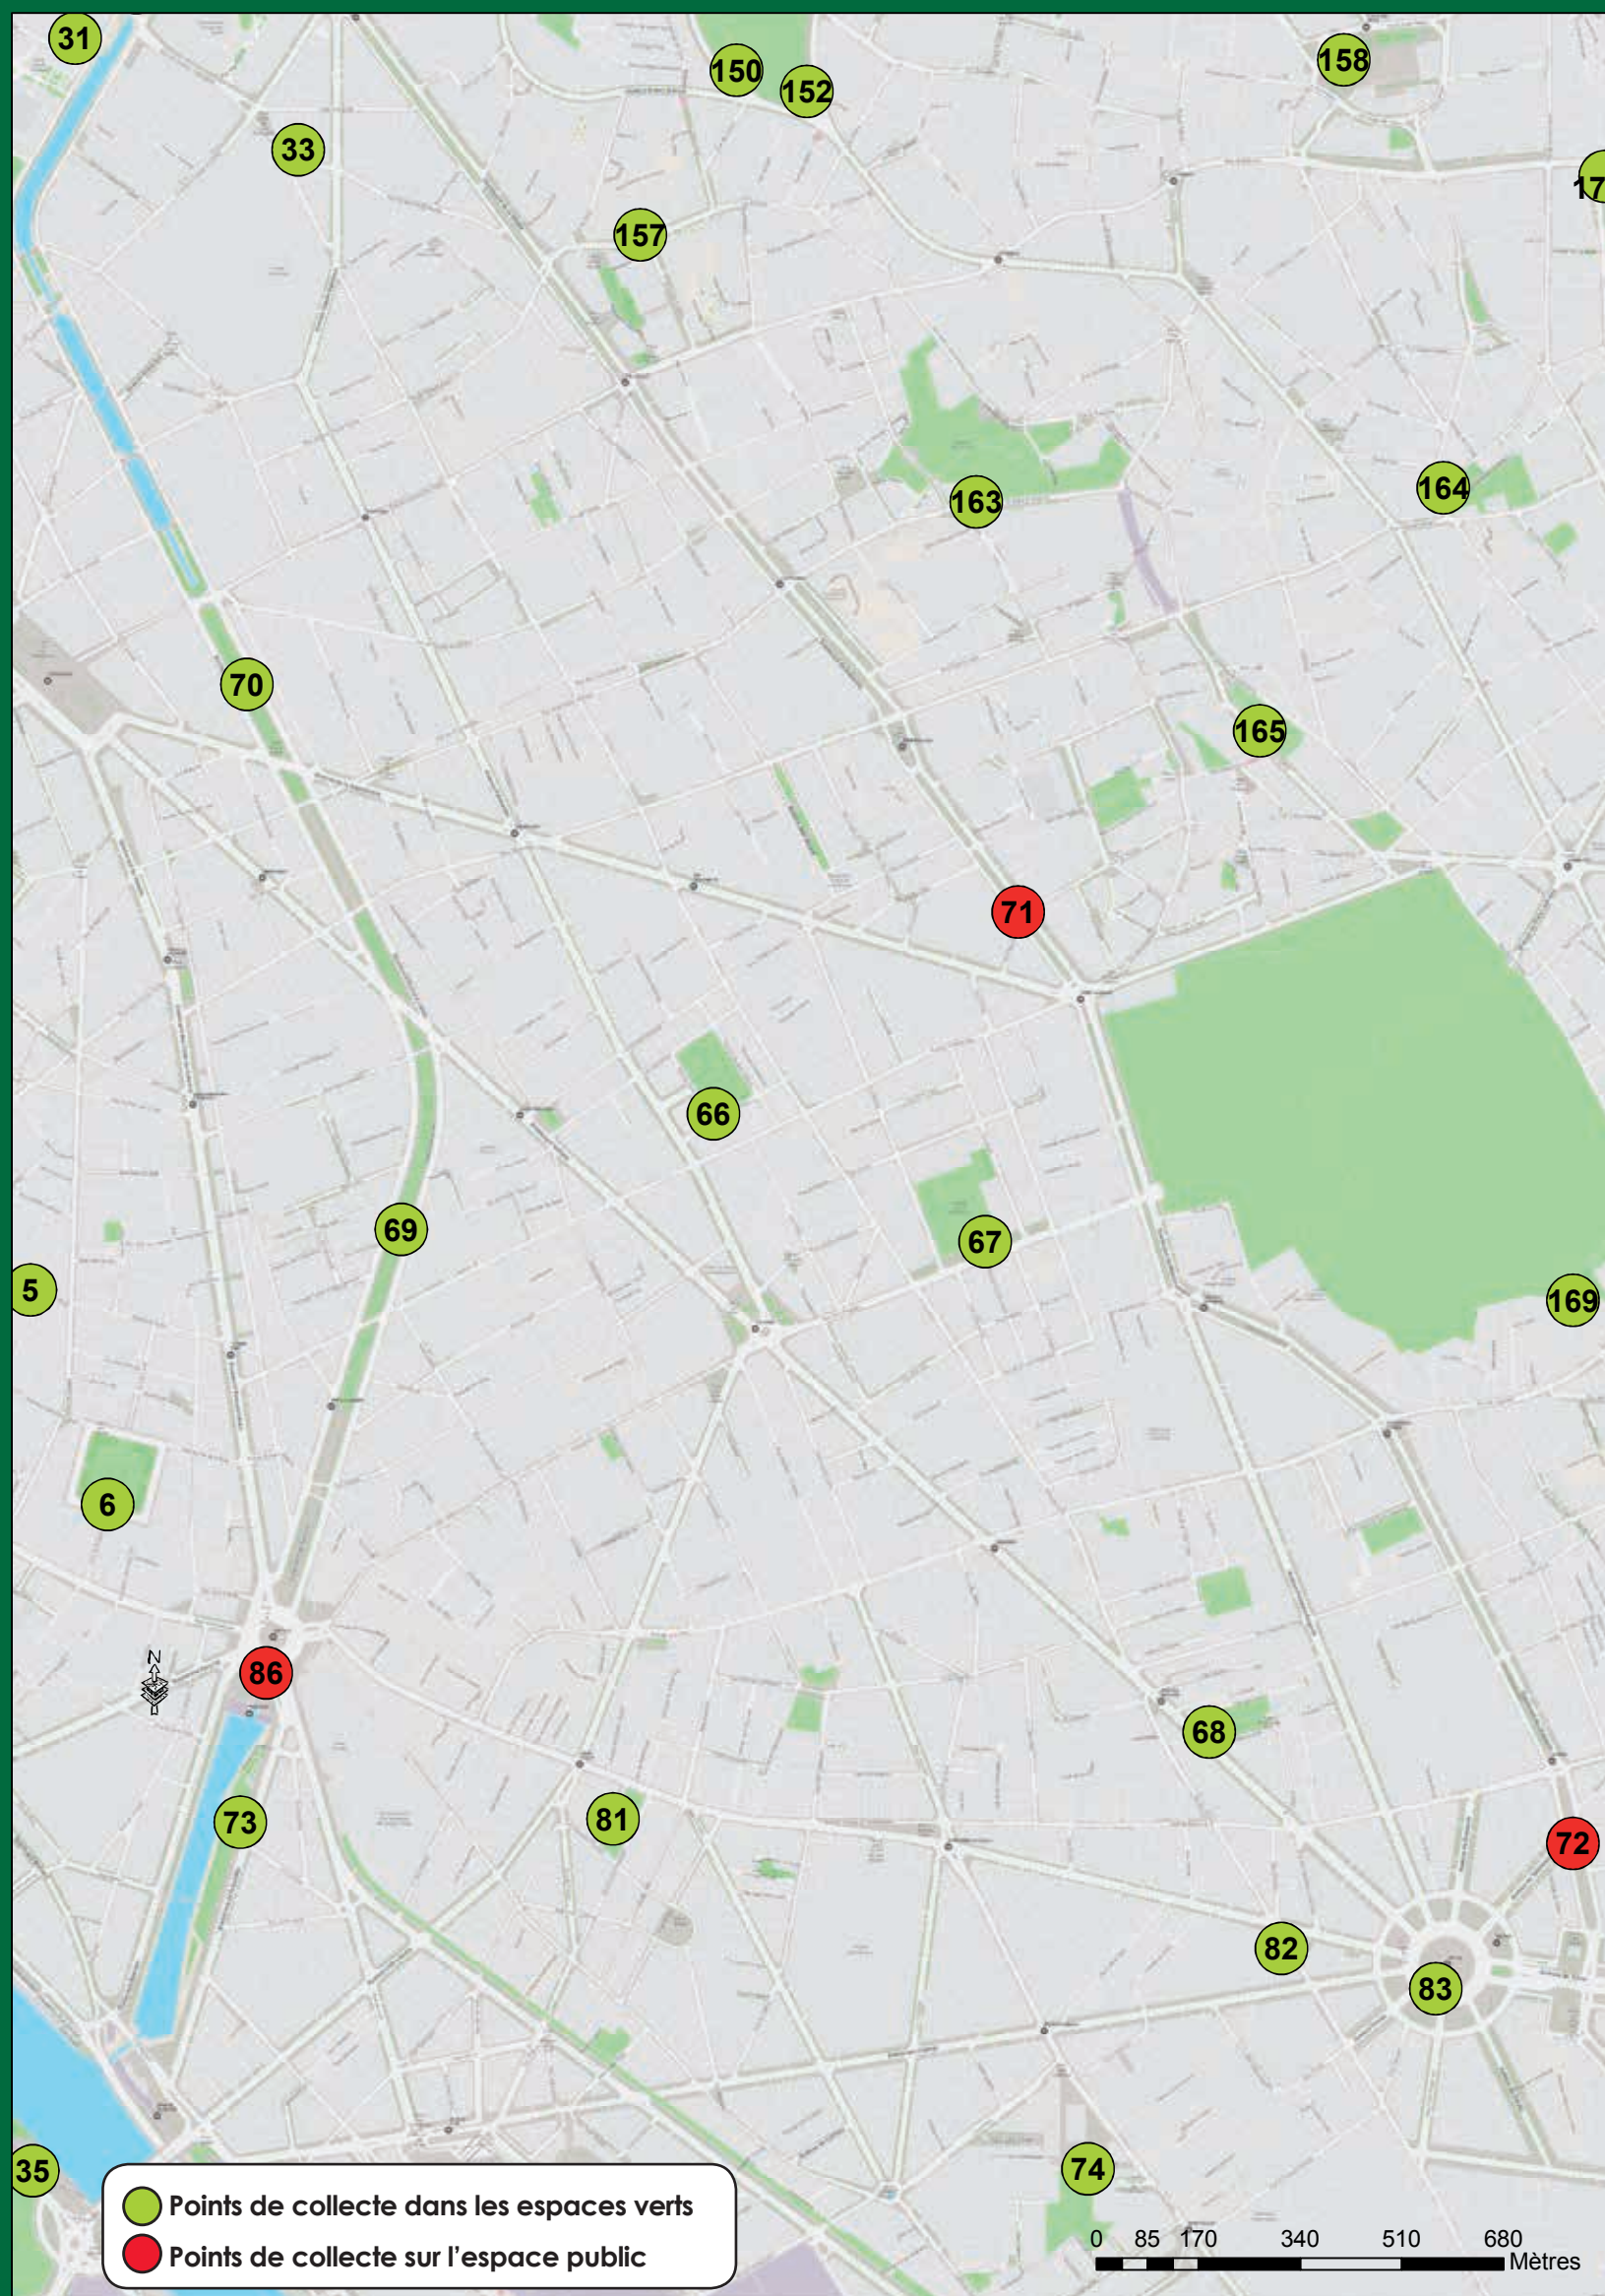

RECYCLONS NOS SAPINS

DU 26 DÉCEMBRE 2018 AU 27 JANVIER 2019

**174 POINTS DE COLLECTE
DANS TOUT PARIS**

Les sapins sont broyés sur place et réutilisés dans les espaces verts sous forme de paillage, pour réduire de façon écologique l'apparition des herbes folles

5 SQUARE LÉOPOLD-ACHILLE (3^E)
5, rue du Parc-Royal

6 SQUARE LOUIS-XIII (4^E)
1, place des Vosges

31 SQUARE MADELEINE-TRIBOLATI (10^E)
127, quai de Valmy

33 SQUARE JULIETTE-DODU (10^E)
14, rue Juliette-Dodu

35 JARDIN TINO-ROSSI (5^E)
2, quai Saint-Bernard

66 SQUARE MAURICE-GARDETTE (11^E)
2, rue du Général-Blaise

67 SQUARE DE LA ROQUETTE (11^E)
147, rue de la Roquette

68 SQUARE DES JARDINIERS (11^E)
217, boulevard Voltaire

81 SQUARE TROUSSEAU (12^E)
6, rue Antoine-Villon

**82 JARDIN DE LA FONDATION-EUGÈNE-
NAPOLÉON (12^E)**
2, rue de Picpus

83 SQUARE DE LA PLACE DE LA NATION (12^E)
16, place de la Nation

86 PLACETTE BASTILLE (12^E)
Place de la Bastille