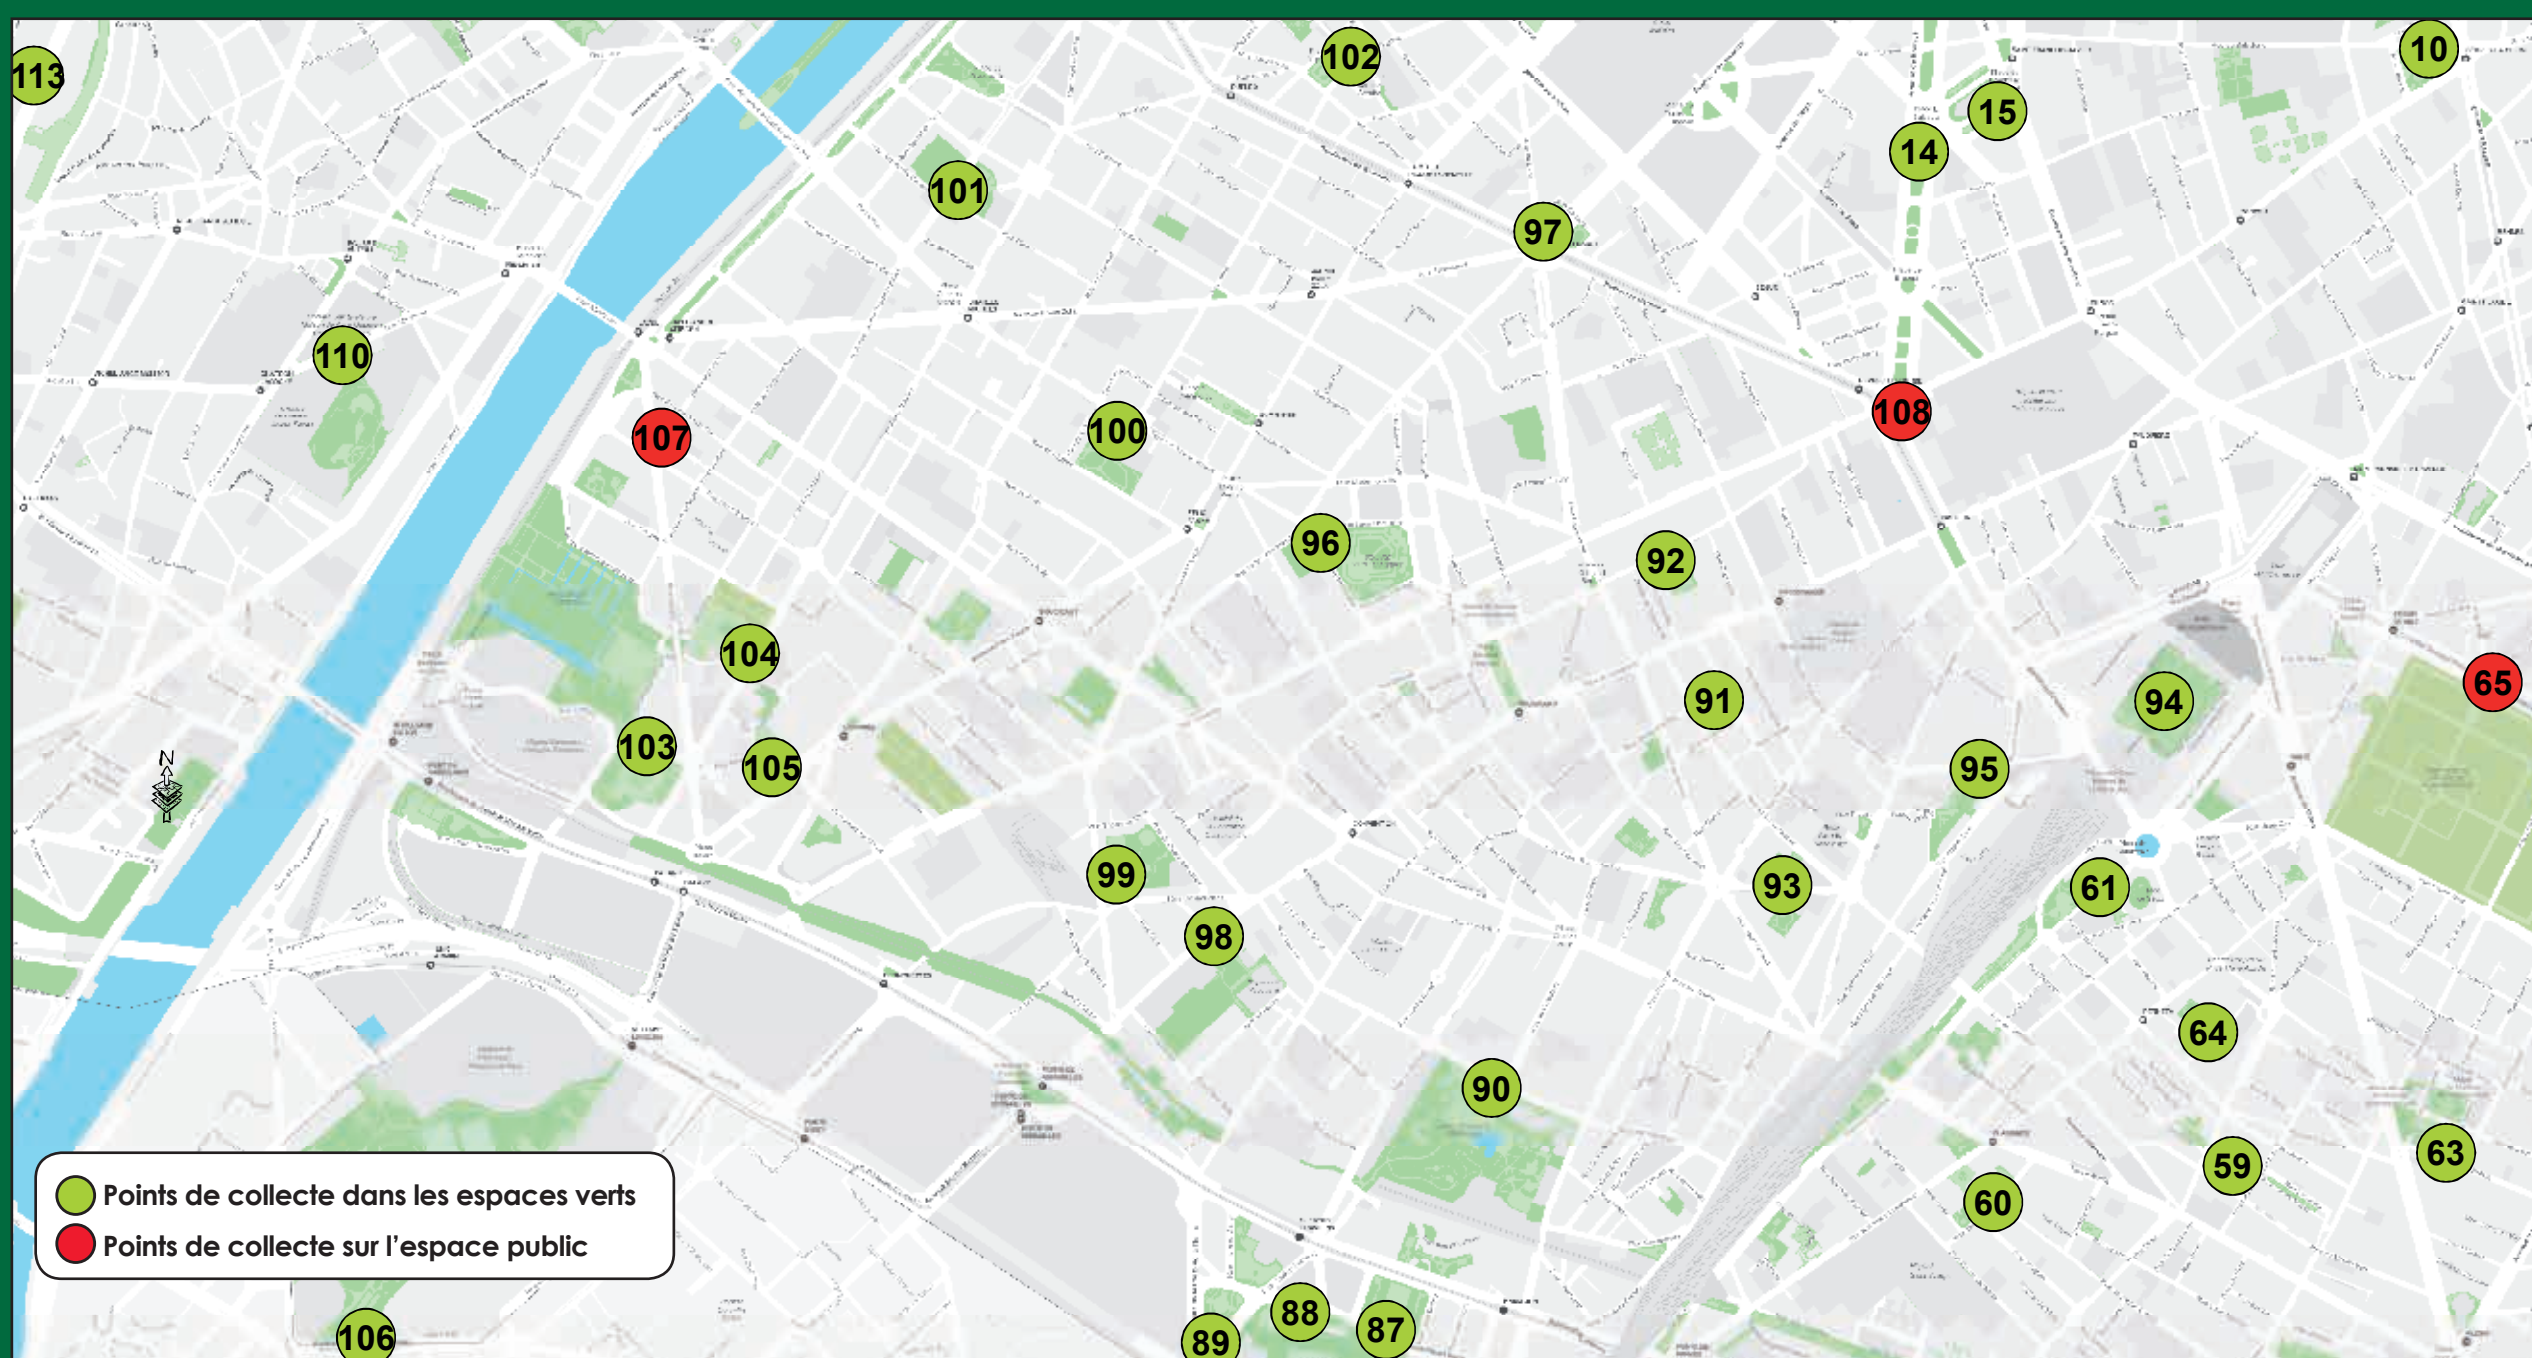

# RECYCLONS NOS SAPINS

DU 26 DÉCEMBRE 2018 AU 27 JANVIER 2019

**174 POINTS DE COLLECTE  
DANS TOUT PARIS**

Les sapins sont broyés sur place et réutilisés dans les espaces verts sous forme de paillage, pour réduire de façon écologique l'apparition des herbes folles

**10 SQUARE BOUCAUT (7<sup>è</sup>)**  
1, rue de Babylone

**12 SQUARE SANTIAGO-DU-CHILI (7<sup>è</sup>)**  
1, avenue de la Motte-Picquet

**13 AVENUE DE BRETEUIL –  
PARC À SAPINS 1 (7<sup>è</sup>)**  
1, avenue de Breteuil

**14 AVENUE DE BRETEUIL –  
PARC À SAPINS 2 (7<sup>è</sup>)**  
31, avenue de Breteuil

**15 SQUARE DE L'ABBÉ-  
ESQUERRE (7<sup>è</sup>)**  
1, place du Président-  
Mithouard

**16 PARC DU CHAMP-DE-MARS –  
PARC À SAPINS 1 (7<sup>è</sup>)**  
Avenue Gustave-Eiffel

**17 PARC DU CHAMP-DE-MARS –  
PARC À SAPINS 2 (7<sup>è</sup>)**  
Place Jacques-Rueff

**18 PARC DU CHAMP-DE-MARS –  
PARC À SAPINS 3 (7<sup>è</sup>)**  
Avenue Charles-Risler

**59 SQUARE DU CHANOINE-  
VIOLET (14<sup>è</sup>)**  
27, rue Olivier-Noyer