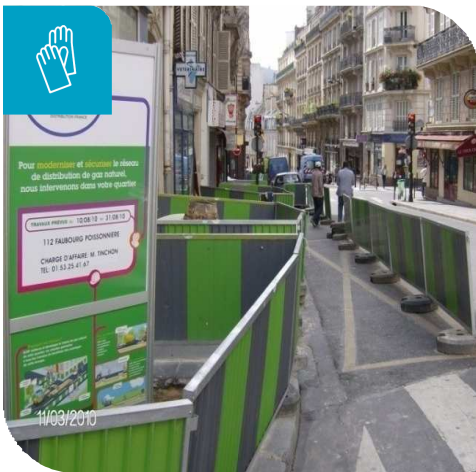

INFORMATION TRAVAUX GAZ

Pour développer le réseau de distribution de Gaz Naturel, nous intervenons dans votre quartier.

TRAVAUX PREVUS du 03/09/2018 au 14/12/2018

Du 13bis au 16 Avenue du Père Lachaise
Du 02 au 08 et du 05 au 11 Rue Malte Brun
Du 01 au 03 Place Gambetta
Du 227 au 243 et du 190 au 204 Rue des Pyrénées
Du 13 au 19 et du 16 au 18 Rue Emile Landrin
Du 02 au 08 Rue des Rondonneaux 75020 PARIS
Du 45 au 49 Rue de la Cour des Noues
Du 01 au 11 Place Emile Landrin
Du 45 au 87 Rue des Prairies

Ce chantier progressera à l'avancement par tronçons d'une centaine de mètres. Pendant les travaux, l'accès des riverains sera assuré en permanence. Suite à l'accord des services de Police, le stationnement pourra être provisoirement neutralisé dans certaines zones du chantier, ce qui fera l'objet d'une information spécifique par panneaux.