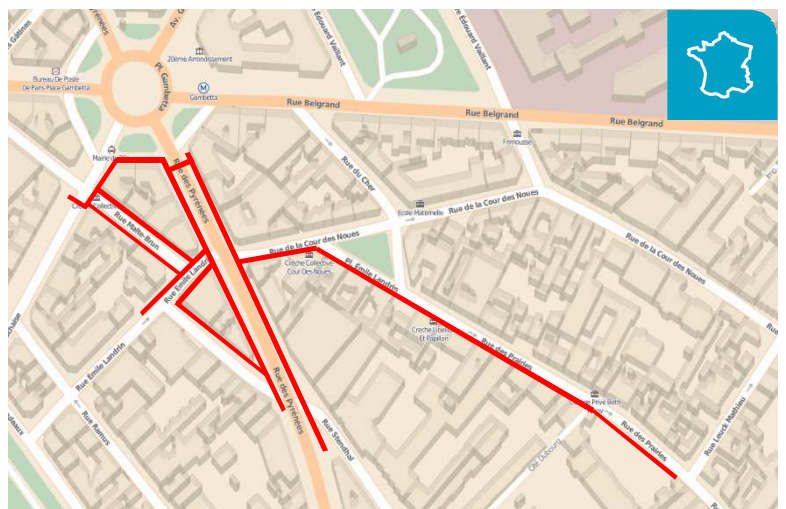

Ce chantier progressera à l'avancement par tronçons d'une centaine de mètres. Pendant les travaux, l'accès des riverains sera assuré en permanence. Suite à l'accord des services de Police, le stationnement pourra être provisoirement neutralisé dans certaines zones du chantier, ce qui fera l'objet d'une information spécifique par panneaux.

Nous vous remercions de votre compréhension et vous assurons que nos équipes se mobilisent pour réduire au minimum la gêne occasionnée et le temps de coupure du gaz nécessaire à la modernisation du réseau. Le cas échéant, une information spécifique par affichage sera faite dans chaque immeuble au moins 5 jours avant l'intervention. La remise en service sera réalisée jusqu'à 21 heures par un technicien et nécessite votre présence ou celle d'un tiers. En cas d'absence avant 21 heures, la remise en gaz sera reportée à partir du lendemain.

MAITRISE D'ŒUVRE : GRDF
Service Patrimoine Ingénierie Etudes
16 - 20 rue Pétrelle 75009 PARIS
01 53 25 41 79

Chargé d'affaires GRDF : Guillaume BONNET
Tel. : 01 53 25 40 63

Travaux : Entreprise SPAC
Resp. des travaux : Laurent HUBER
Tel. : 01 41 47 22 30

N° de dossier : RV1-1706640