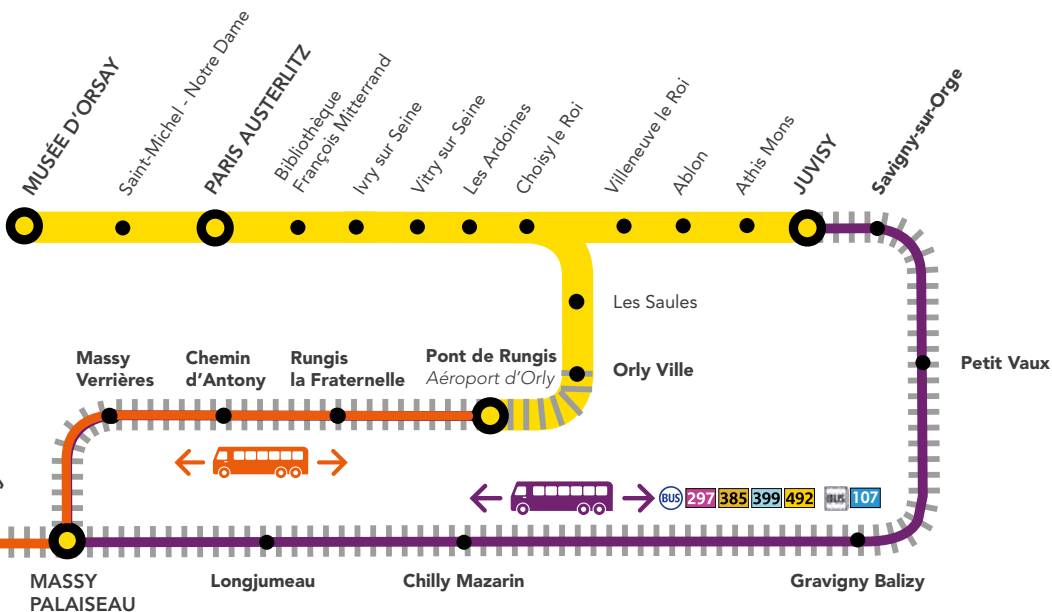

Retrouvez les horaires des lignes de bus page 11

VOUS VOYAGEZ ENTRE PONT DE RUNGIS & MASSY PALAISEAU

Direction	Jour	Premier départ	Dernier départ	Fréquence
Massy Palaiseau	Samedi	05:40	22:30	Des bus toutes les 20 min
	Dimanche	05:40	22:30	
Pont de Rungis	Samedi	05:10	21:30	Des bus toutes les 20 min
	Dimanche	05:10	21:30