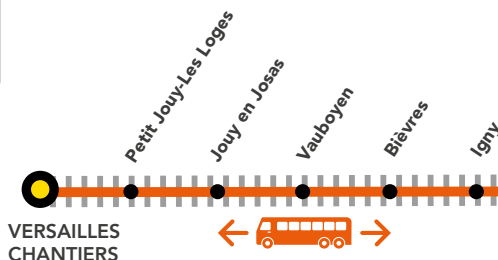

# COMMENT ORGANISER VOS DÉPLACEMENTS ?

Les trains **CIME** sont terminus Juvisy. Les trains **ORSU** sont origine Juvisy.  
 Les trains **MONA** sont terminus Orly Ville. Les trains **OMAS** sont origine Orly Ville.  
 Pour vous déplacer, des bus de substitution sont mis en place entre Massy Palaiseau et Versailles Chantiers, et de Pont de Rungis à Massy Palaiseau et la fréquence des lignes de bus **107**, **297**, **385**, **399** et **492** est renforcée.

## RENFORT DE LIGNES / ALLONGEMENT DE TRAJET

 JUVISY  MASSY PALAISEAU + 36 MIN

## BUS DE SUBSTITUTION / ALLONGEMENT DE TRAJET

 VERSAILLES - CHANTIERS  MASSY - PALAISEAU + 35 MIN

 PONT DE RUNGIS  MASSY PALAISEAU + 20 MIN

 Renforcement des lignes régulières

 Bus de substitution

## VOUS VOYAGEZ ENTRE VERSAILLES CHANTIERS & MASSY PALAISEAU

Direction	Jour	Premier départ	Dernier départ	Fréquence
Massy Palaiseau	Samedi	05:15	22:15	Des bus toutes les 30 min
	Dimanche	05:15	22:15	Le dimanche de 6:15 à 11:15, des bus toutes les heures. Le dimanche de 11:45 à 21:45, des bus toutes les 30 min.
Versailles Chantiers	Samedi	06:00	23:30	Des bus toutes les 30 min
	Dimanche	06:30	23:30	Le dimanche de 7:30 à 13:30, des bus toutes les heures. Le dimanche de 14:00 à 23:00, des bus toutes les 30 min.