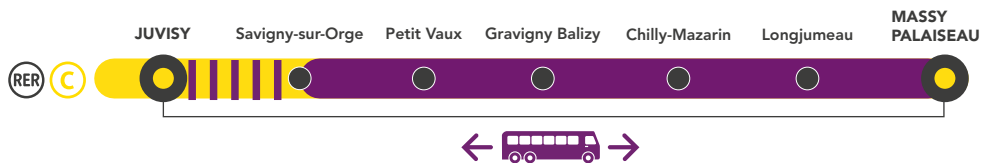

AU DÉPART DE LA GARE DE SAVIGNY-SUR-ORGE

DÉTAIL DES ITINÉRAIRES ALTERNATIFS

Savigny-sur-Orge > **JUVISY** ~ 5 min

Savigny-sur-Orge RER > > Juvisy RER

Savigny-sur-Orge > **PETIT VAUX** ~ 10 min

Savigny-sur-Orge RER > > Toulouse-Lautrec > > Petit Vaux RER

Savigny-sur-Orge > **GRAVIGNY BALIZY** ~ 30 min

Savigny-sur-Orge RER > > Épinay-sur-Orge > > Balizy > > Gravigny Balizy RER

Savigny-sur-Orge > **CHILLY-MAZARIN** ~ 40 min

Savigny-sur-Orge RER > > Place de la Libération > > Chilly-Mazarin RER

Savigny-sur-Orge > **LONGJUMEAU** ~ 40 min

Savigny-sur-Orge RER > > Épinay-sur-Orge > > Gare de Longjumeau

Savigny-sur-Orge > **MASSY PALAISEAU** ~ 50 min

Savigny-sur-Orge RER > > Épinay-sur-Orge > > Gare de Massy Palaiseau