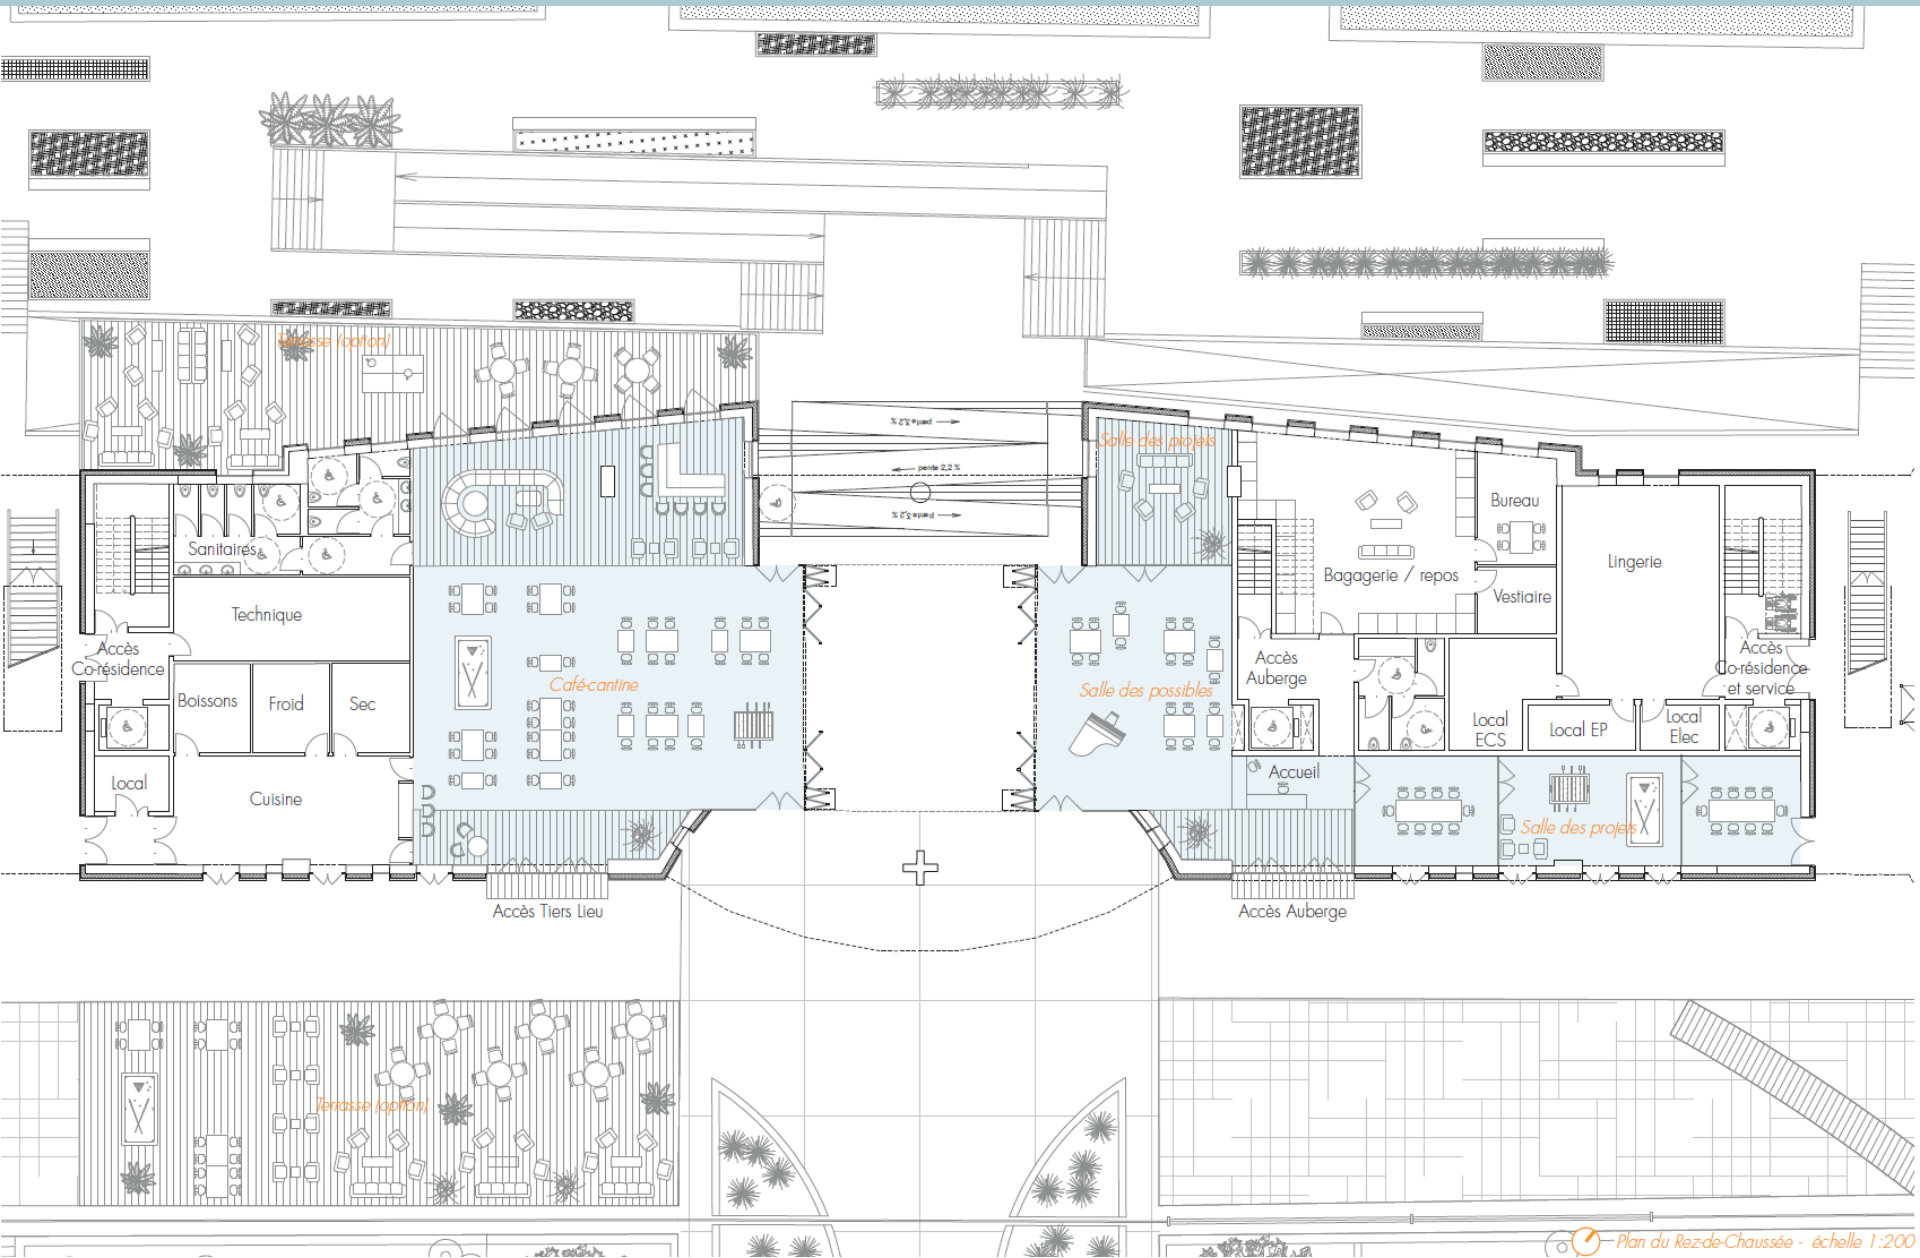

REZ-DE-CHAUSSÉE / Pour tous !