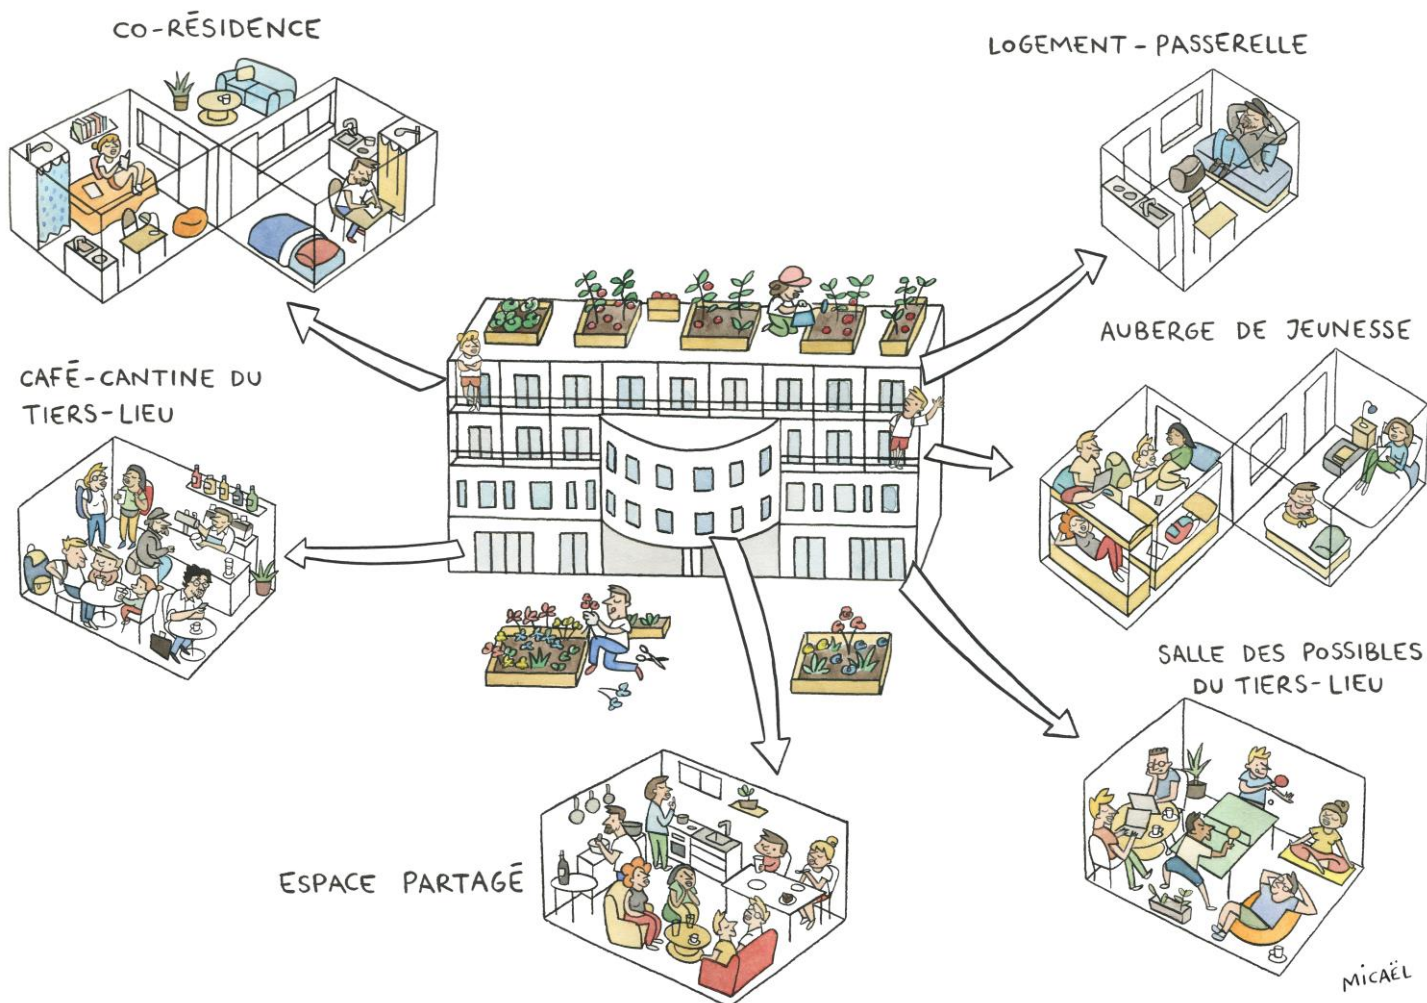

A stylized, high-contrast graphic of a man's profile facing right. The face is white, set against a solid red background. The features are defined by red shapes: the nose, lips, and a full, thick beard. The beard is composed of several large, rounded shapes that suggest texture and volume. The overall style is minimalist and modern.

L'OASIS, Un lieu de vie

Révéler l'écrin de verdure et composer avec
l'existant

Nature en ville

Un matériau Biosourcé : Le bois

Révéler l'écrin de verdure

L'OASIS

D'un jour à un an

3 étages pour une
offre
d'hébergement
variée

Rez-de-chaussée
dynamique

REZ-DE-CHAUSSÉE / Pour tous !

REZ-DE-CHAUSSÉE / Pour tous !

HÉBERGEMENT / Pour tous !

AUBERGE
CO RÉSIDENCE
LOGEMENT PASSERELLE

LOGEMENT PASSERELLE / Se rencontrer

L'ARCHITECTURE

Une dimension socioculturelle

L'ARCHITECTURE

Avec les riverains

L'ACCESSIBILITE

HÉBERGEMENT PROVISOIRE

L'OASIS POUR LES GRANDS PARISIENS

L'ÉQUIPE

MAITRISE D'OUVRAGE

REI HABITAT