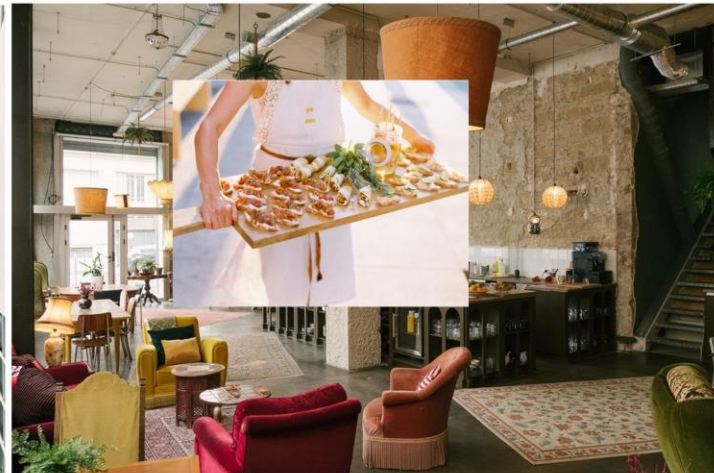

REZ-DE-CHAUSSÉE / Pour tous !