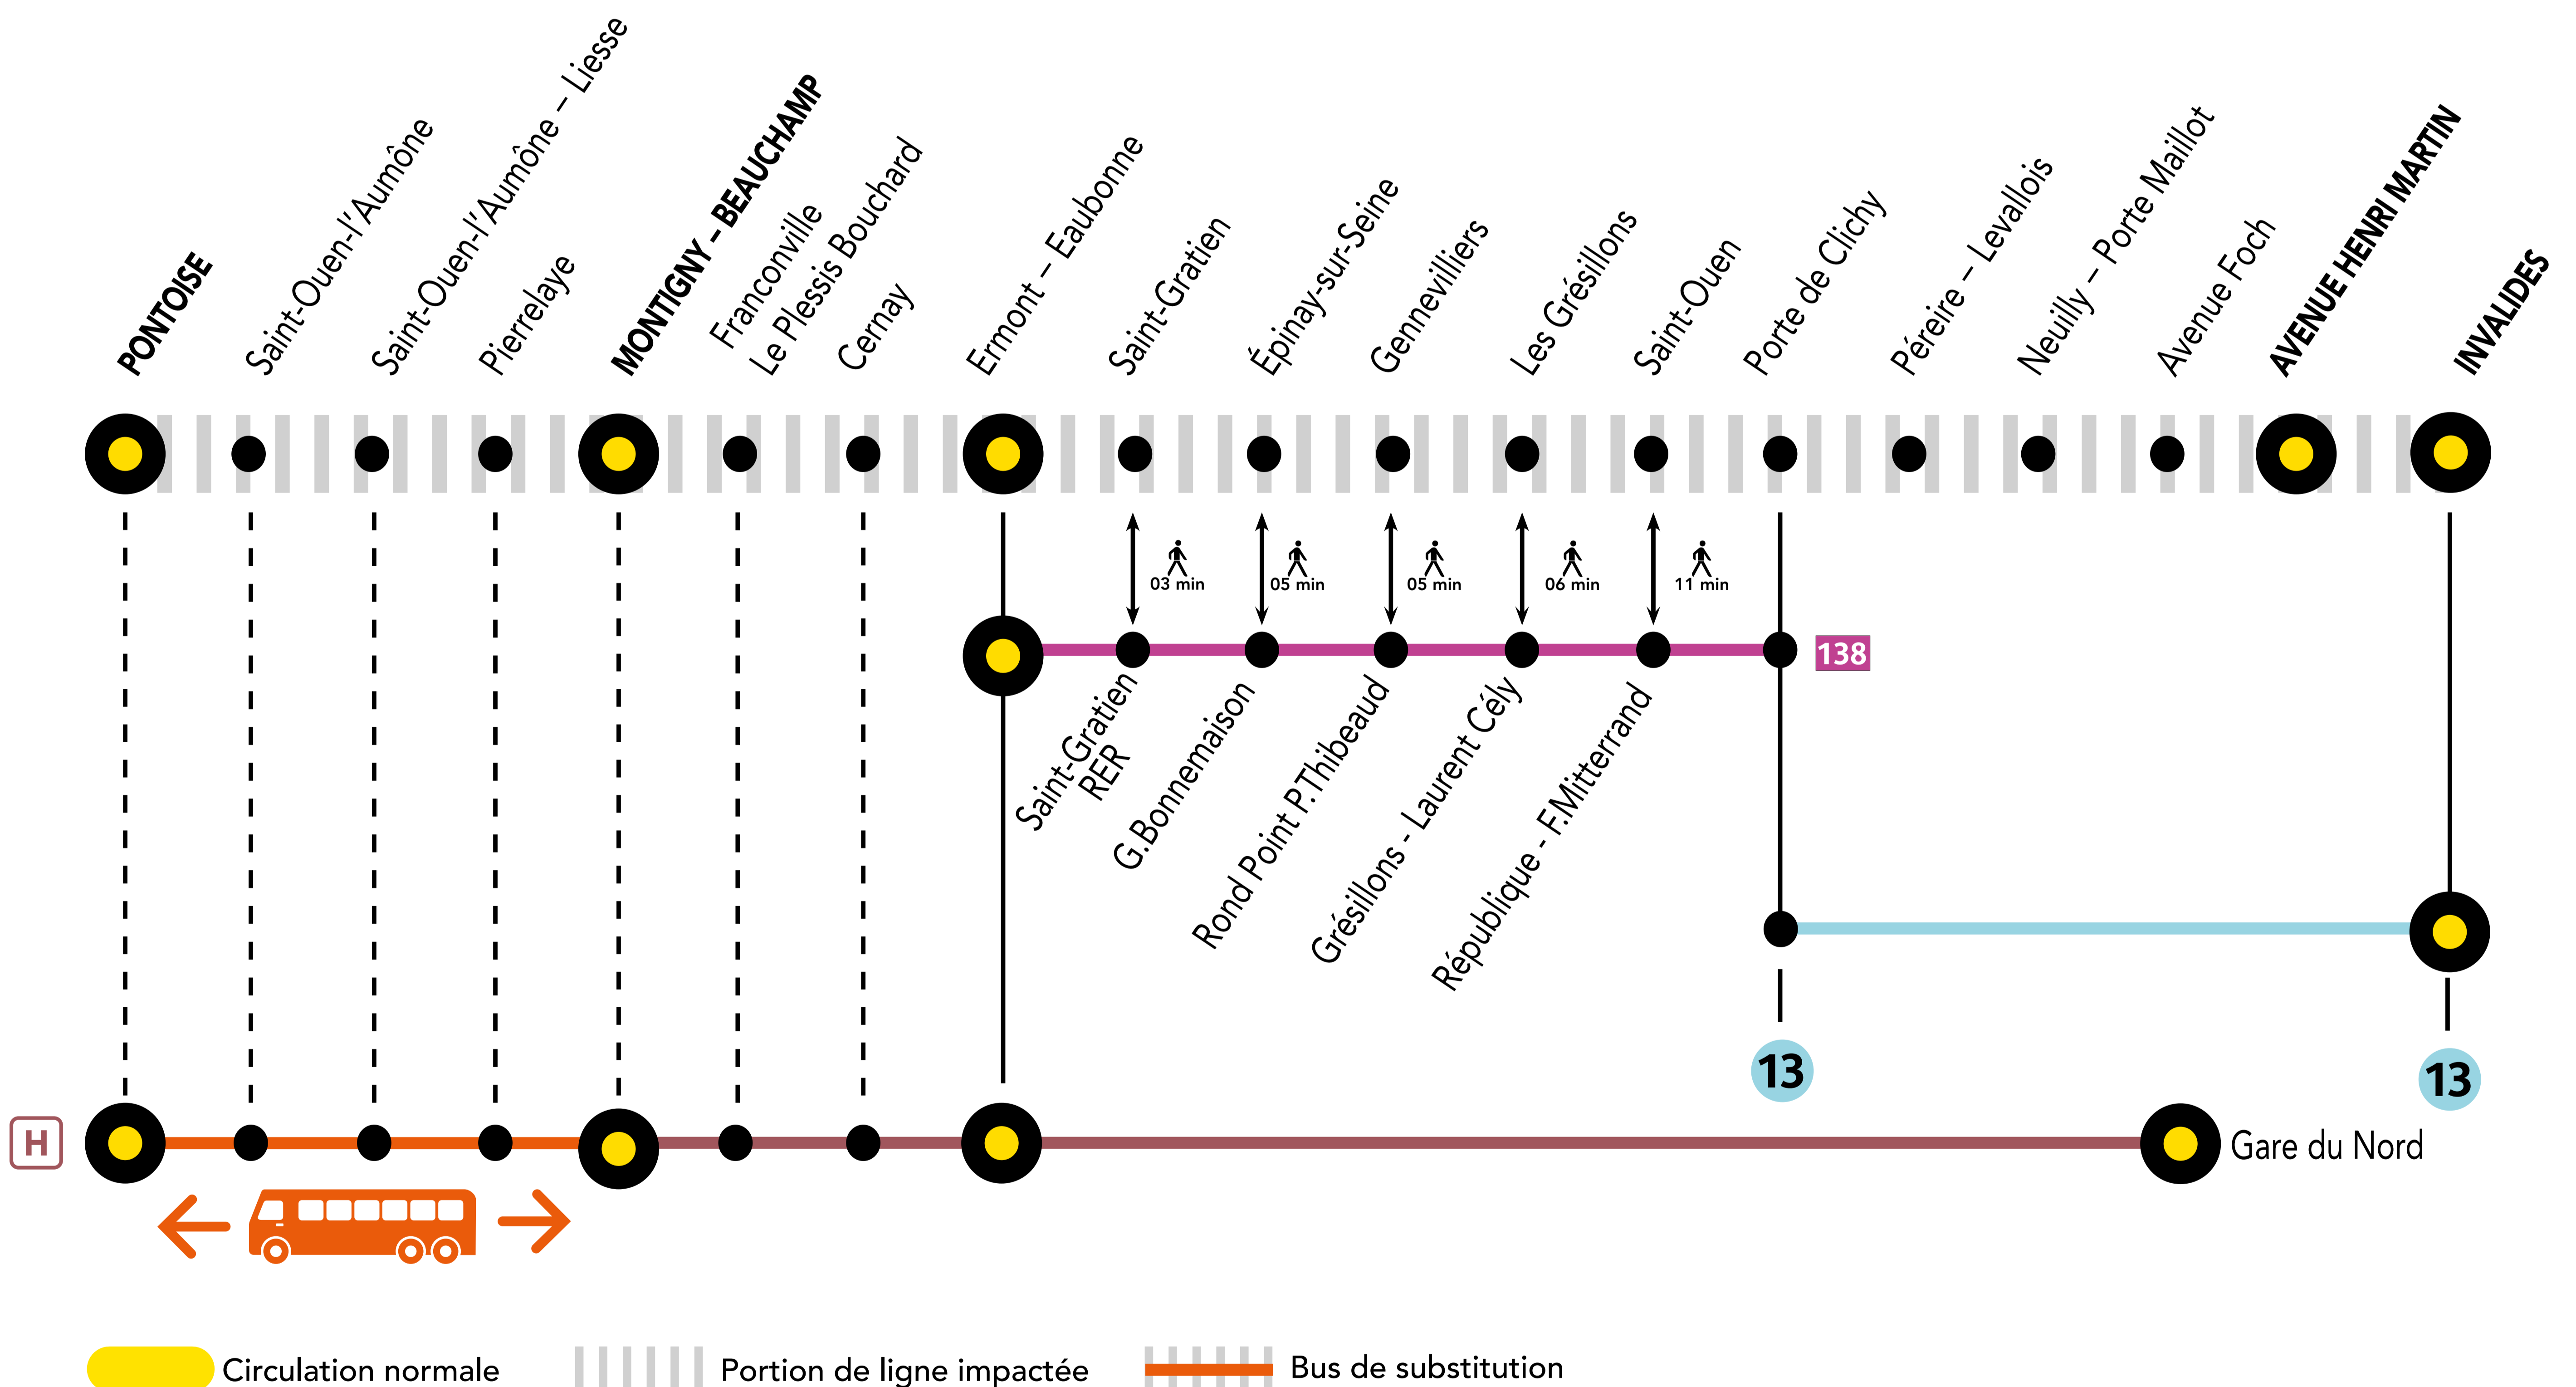

INFO TRAVAUX

DÉC.

07 et
08

SAMEDI
DIMANCHE

+ D'INFORMATION

➔ au guichet

➔ sur les applis SNCF et Ma Ligne C

➔ sur transilien.com

➔ sur malignec.transilien.com

AUCUN TRAIN ENTRE INVALIDES ET PONTOISE

RENFORCEMENT BUS RATP / ALLONGEMENT DE TRAJET

🕒 PORTE DE CLICHY ← 138 → ERMONT-EAUBONNE + 30 À 45 MIN

🕒 MONTIGNY BEAUCHAMP ← → PONTOISE + 15 MIN