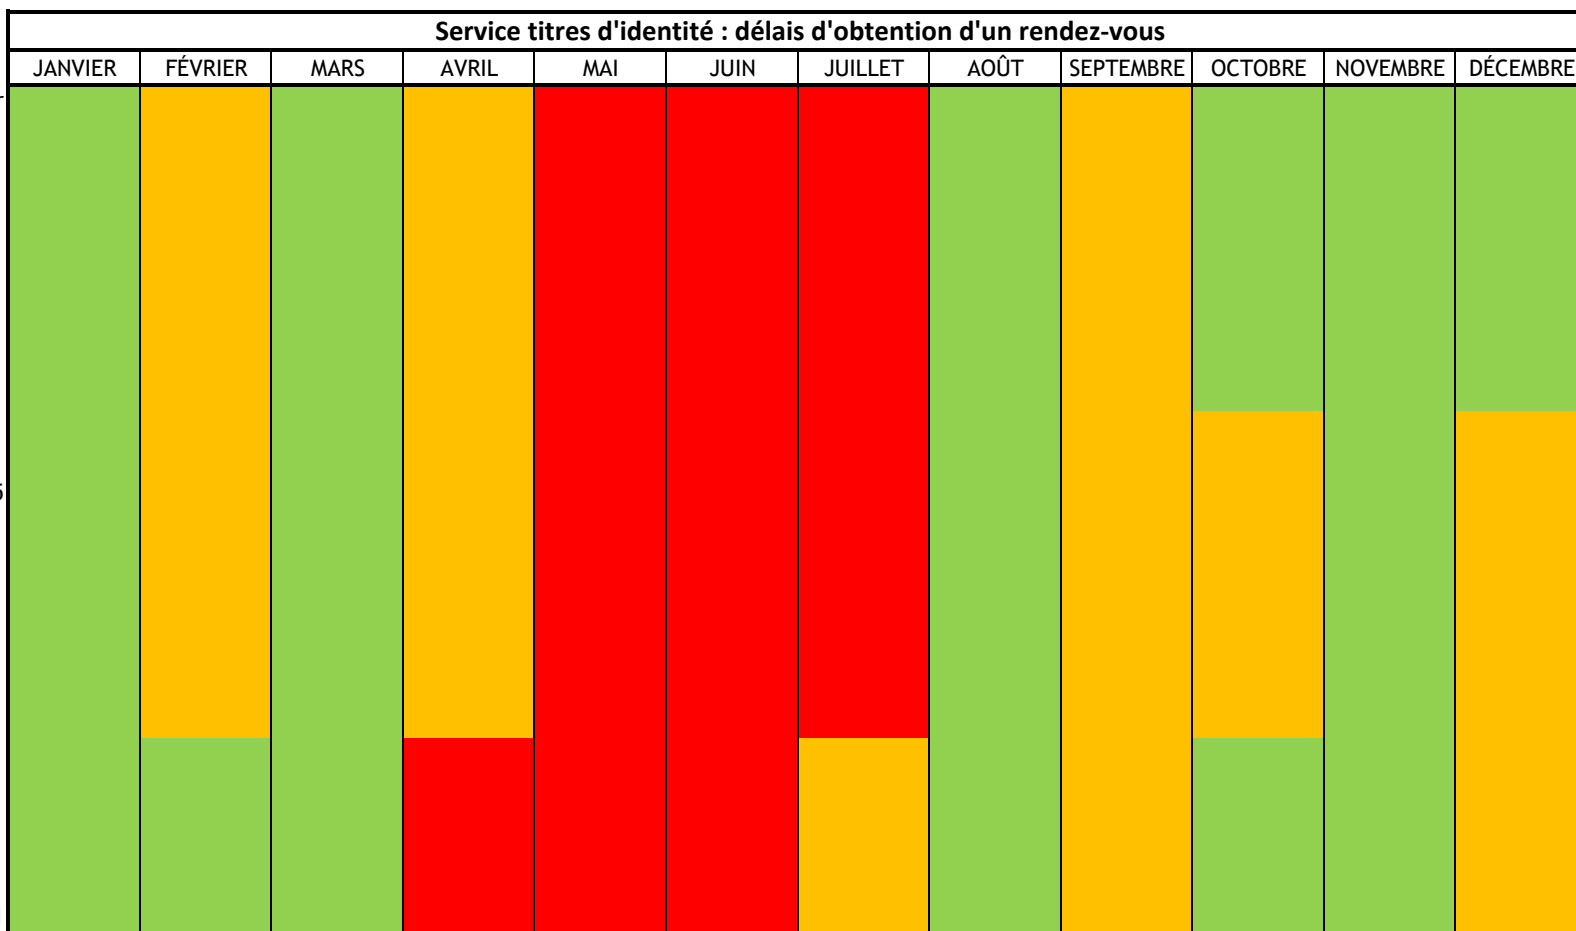

SERVICE DE LA REGIE

NOS HORAIRES D'AFFLUENCE

- Peu d'attente à prévoir
- Attente à prévoir
- Forte attente à prévoir

	LUNDI	MARDI	MERCREDI	JEUDI	VENDREDI
8h30-10h					
10h-11h					
11h-12h					
12h-13h					
13h-14h	FERMETURE POSSIBLE				
14h-15h					
15h-16h					
16h-17h					

	LUNDI	MARDI	MERCREDI	JEUDI	VENDREDI
8h30-10h					
10h-12h					
12h-14h					
14h-16h					
16h-17h					
17h-19h30					

JANVIER	FÉVRIER	MARS	AVRIL	MAI	JUIN

JUILLET	AOÛT	SEPTEMBRE	OCTOBRE	NOVEMBRE	DÉCEMBRE

SERVICE CARTES D'IDENTITE ET PASSEPORTS

NOS HORAIRES D'AFFLUENCE

 Peu d'attente à prévoir

 Attente à prévoir

 Forte attente à prévoir

	LUNDI	MARDI	MERCREDI	JEUDI	VENDREDI
8h30-10h					
10h-12h					
12h-14h					
14h-16h					
16h-17h					
17h-19h30					

JANVIER	FÉVRIER	MARS	AVRIL	MAI	JUIN
JUILLET	AOÛT	SEPTEMBRE	OCTOBRE	NOVEMBRE	DÉCEMBRE

- : les délais de rendez-vous sont réduits
- : les délais de rendez-vous peuvent être long
- : les délais de rendez-vous peuvent être très longs