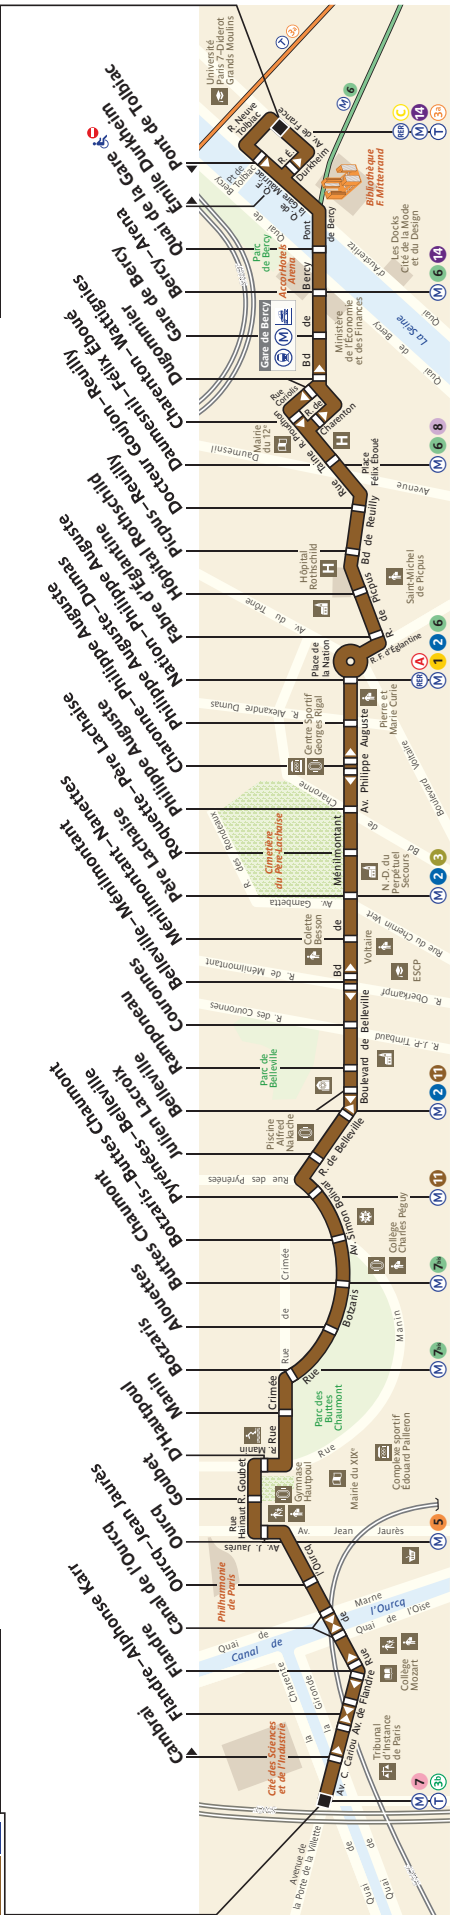

20 AVRIL 2019

NOUVEAU RÉSEAU BUS PARISIEN

VOTRE NOUVELLE LIGNE 71 À PARTIR DU 20 AVRIL

Votre nouvelle ligne relie Porte de la Villette à Bibliothèque François Mitterrand.

Elle passe notamment par le quartier de la Villette, Ourcq Jean Jaurès, les Buttes-Chaumont, la rue et le boulevard de Belleville, l'avenue Philippe Auguste, Nation-Picpus, la Gare de Bercy et Bibliothèque François Mitterrand.

71 Porte de la Villette

Bibliothèque François Mitterrand

ZONE TARIFAIRE 1

LIGNE EXPLOITÉE PAR LA RATP

Arrêt non accessible aux UFR

TOUTES LES INFOS SUR

nouveaureseaubusparisien.fr

VILLE DE
PARIS