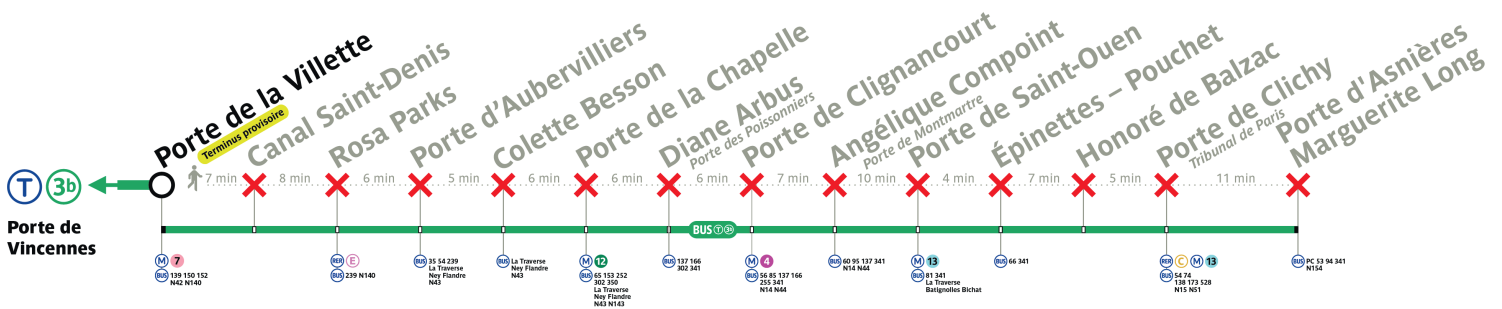

Fermeture entre Porte de la Vilette et Porte d'Asnières les week-ends des :

- 12/13 octobre
- 7/8 décembre

Terminus provisoire à Porte de la Vilette durant les travaux.
Un bus de substitution est disponible pendant les week-ends de fermeture. Nous vous aidons à adapter vos trajets.