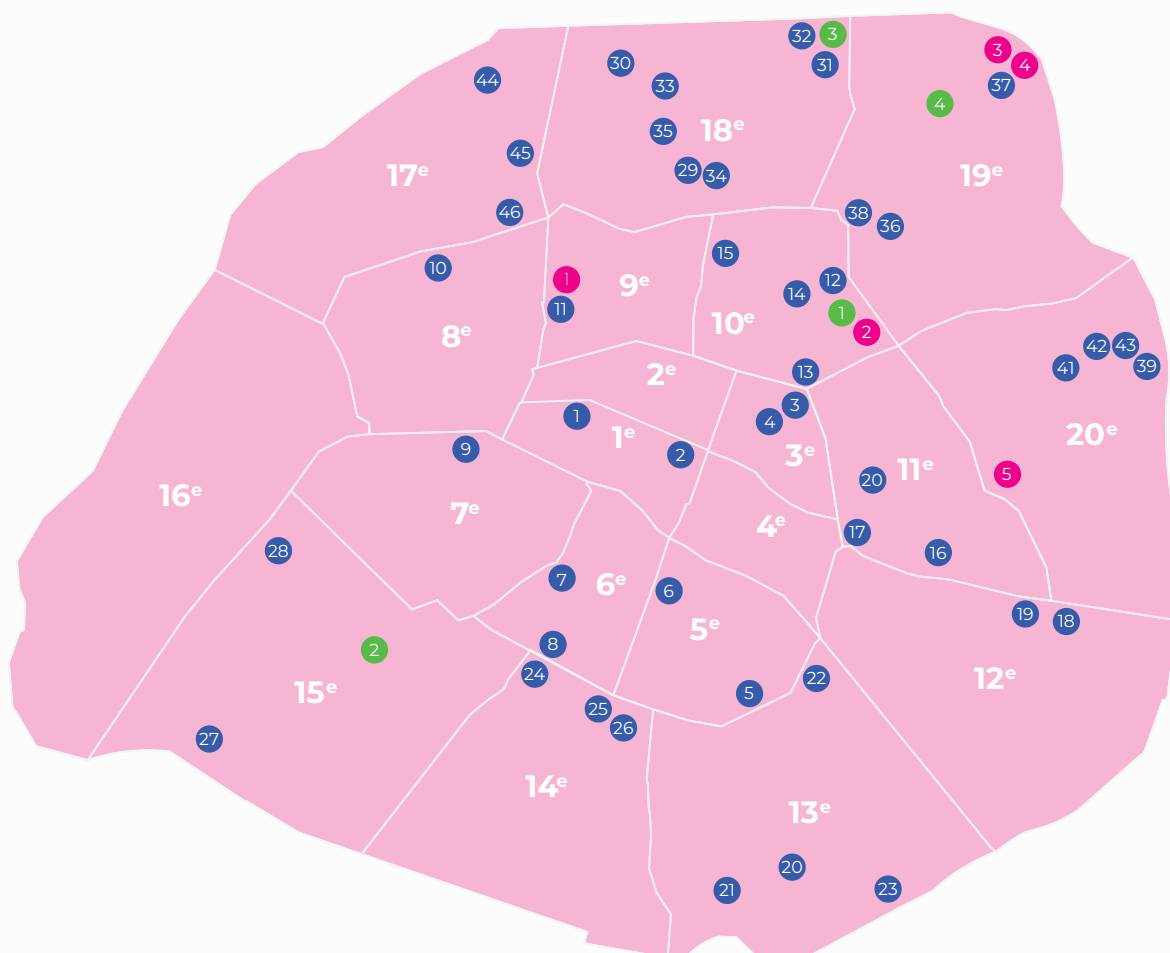

OÙ MANGER À PARIS ?

La Ville de Paris, l'État (DRIHL) et la Fédération des acteurs de la solidarité ont répertorié pour vous les **points de distribution alimentaire de rue** ouverts pendant la crise du Covid-19

MISE À JOUR LE 11 JUIN 2020

OÙ TROUVER ?

- les paniers-repas
- les petits-déjeuners
- les repas chauds