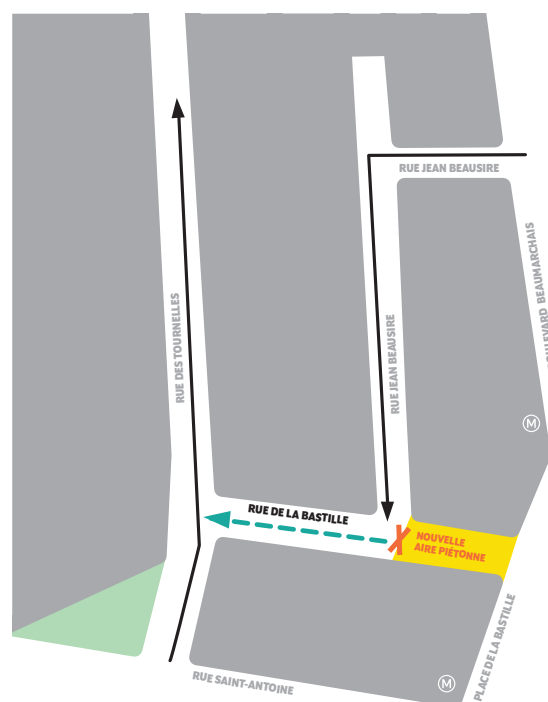

C'EST QUOI, CES CHANGEMENTS RUE DE LA BASTILLE ?

DANS LE CADRE DU RÉAMÉNAGEMENT DE LA PLACE DE LA BASTILLE, DE SEPTEMBRE 2018 À L'AUTOMNE 2019, LA CIRCULATION EST MODIFIÉE DÉFINITIVEMENT RUE DE LA BASTILLE.

QUOI ?

Fermeture définitive à la circulation entre le boulevard Beaumarchais et la rue Jean Beausire.

Changement du sens de circulation entre la rue des Tournelles et la rue Jean Beausire.

Nouvelle aire piétonne.

OÙ ?

Rue de la Bastille

QUAND ?

À partir du 5 novembre 2018

QUELLES CONSÉQUENCES POUR MOI ?

Modification des circulations.

Pas de changement pour les zones de livraison.

Suppression de places de stationnement payant.

-  Partie de la rue fermée définitivement
-  Changement du sens de circulation
-  Sens de circulation habituel

PLUS D'INFOS
SUR [CHANTIERS.PARIS.FR](http://chantiers.paris.fr)
ET AU 3975*

*0,05 € PAR MINUTE + LE PRIX NORMAL DE L'APPEL