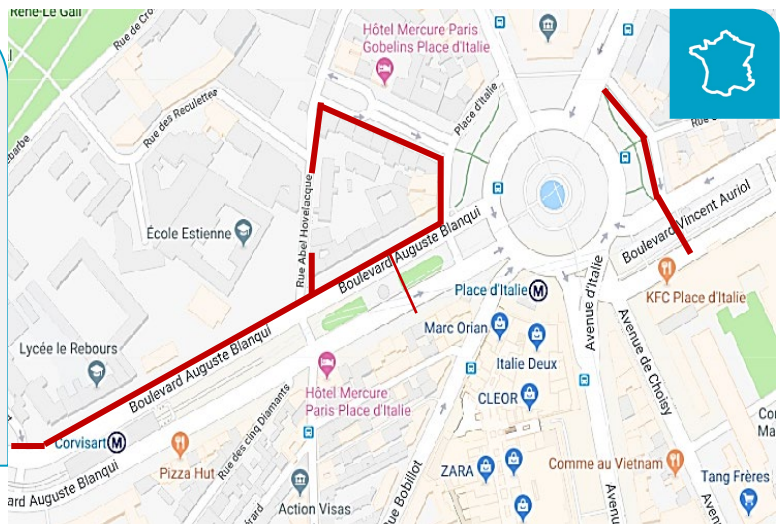

Le saviez-vous ?

Les équipes de GRDF entretiennent et développent à Paris plus de 2 000 km de canalisations souterraines de gaz naturel

Vous désirez bénéficier d'un accès Gaz ou vous avez une question sur le Gaz Naturel ?
Contactez-nous au N° azur 0810 224 000* de 8h à 17h du lundi au vendredi
ou connectez vous sur www.grdf.fr

* coût d'un appel local à partir d'un poste fixe