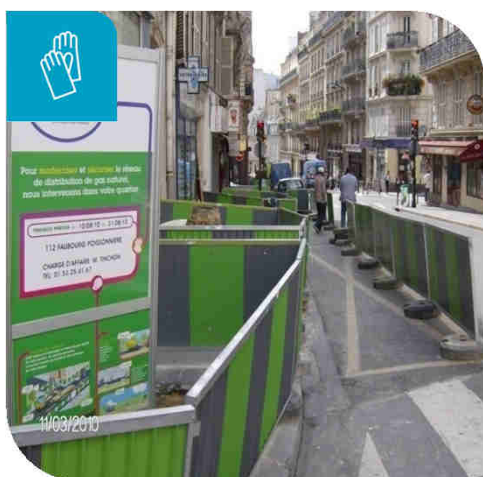

INFORMATION TRAVAUX GAZ

Pour développer le réseau de distribution de Gaz Naturel, nous intervenons dans votre quartier.

Travaux GRDF

Travaux prévus du 25/03/2019 au 14/07/2019
75017 PARIS

89 et 84 Avenue Ternes angle Boulevard Pereire
210 au 174 Boulevard Pereire angle rue Bayen
8 au 36 rue Guersant
1 au 17 rue des Ternes
40 au 50 rue Bayen

Ce chantier progressera à l'avancement par tronçons d'une centaine de mètres. Pendant les travaux, l'accès des riverains sera assuré en permanence. Suite à l'accord des services de Police, le stationnement pourra être provisoirement neutralisé dans certaines zones du chantier, ce qui fera l'objet d'une information spécifique par panneaux.

Nous vous remercions de votre compréhension et vous assurons que nos équipes se mobilisent pour réduire au minimum la gêne occasionnée et le temps de coupure du gaz nécessaire à la modernisation du réseau. Le cas échéant, une information spécifique par affichage sera faite dans chaque immeuble au moins 5 jours avant l'intervention. La remise en service sera réalisée jusqu'à 21 heures par un technicien et nécessite votre présence ou celle d'un tiers. En cas d'absence avant 21 heures, la remise en gaz sera reportée à partir du lendemain.

MAITRISE D'ŒUVRE : GRDF
Délégation Travaux Réseaux
16 - 20 rue Pétreille 75009 PARIS
01 53 25 41 79

CHARGE D'AFFAIRES : M. BOUHOUT Ali
Tel. : 01.53.25.41.61

ENTREPRISE DE TRAVAUX : BIR
Mme LAMBERTY
Tel. : 01.49.62.02.02

Réfection de sol : BIR- Mme LAMBERTY
Tel. : 01.49.62.02.02

N° de dossier : RV1-1101222