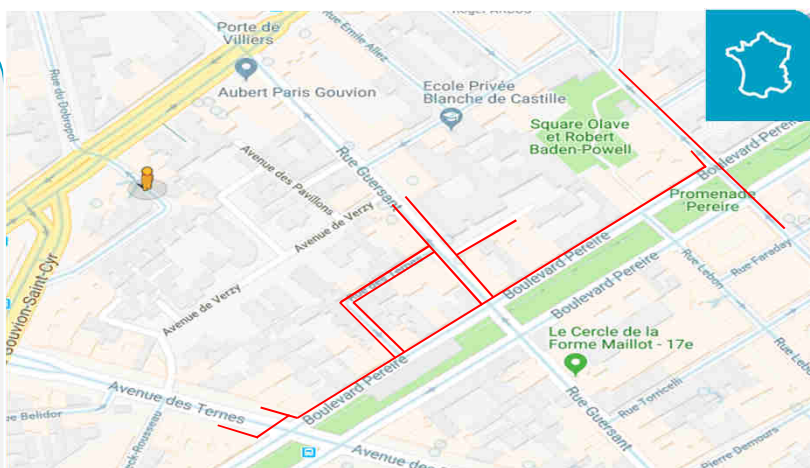

Le saviez-vous ?

Les équipes de GRDF entretiennent et développent à Paris plus de 2 000 km de canalisations souterraines de gaz naturel

Vous désirez bénéficier d'un accès Gaz ou vous avez une question sur le Gaz Naturel ?
Contactez-nous au N° azur 0810 224 000* de 8h à 17h du lundi au vendredi
ou connectez vous sur www.grdf.fr

* coût d'un appel local à partir d'un poste fixe