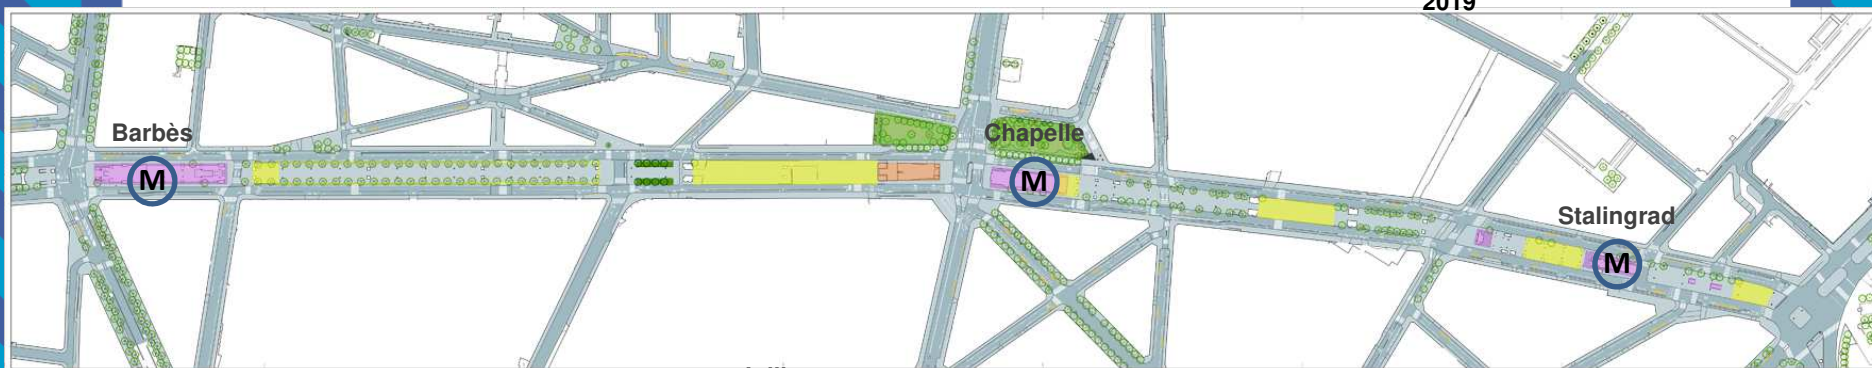

PLANNING PREVISIONNEL VOIRIE ET USAGES

Espace convivialité
Avril 2019

Espace apprentissage vélo et glisse
Automne 2019

Atelier vélo
Juillet 2019

Agriculture urbaine
Été 2019

Kiosque vélo
Juillet 2019

Oasis sportive
Été 2019

Kiosques
Juillet 2019

Juin 2018-Déc. 2018
Guy Patin - Maubeuge

Déc. 2018 - Mars 2019
Maubeuge

Juillet-Octobre 2019
Pont du Nord

Janvier Juillet 2019
Carrefour La Chapelle

Avril Septembre 2019
La Chapelle-Philippe Girard