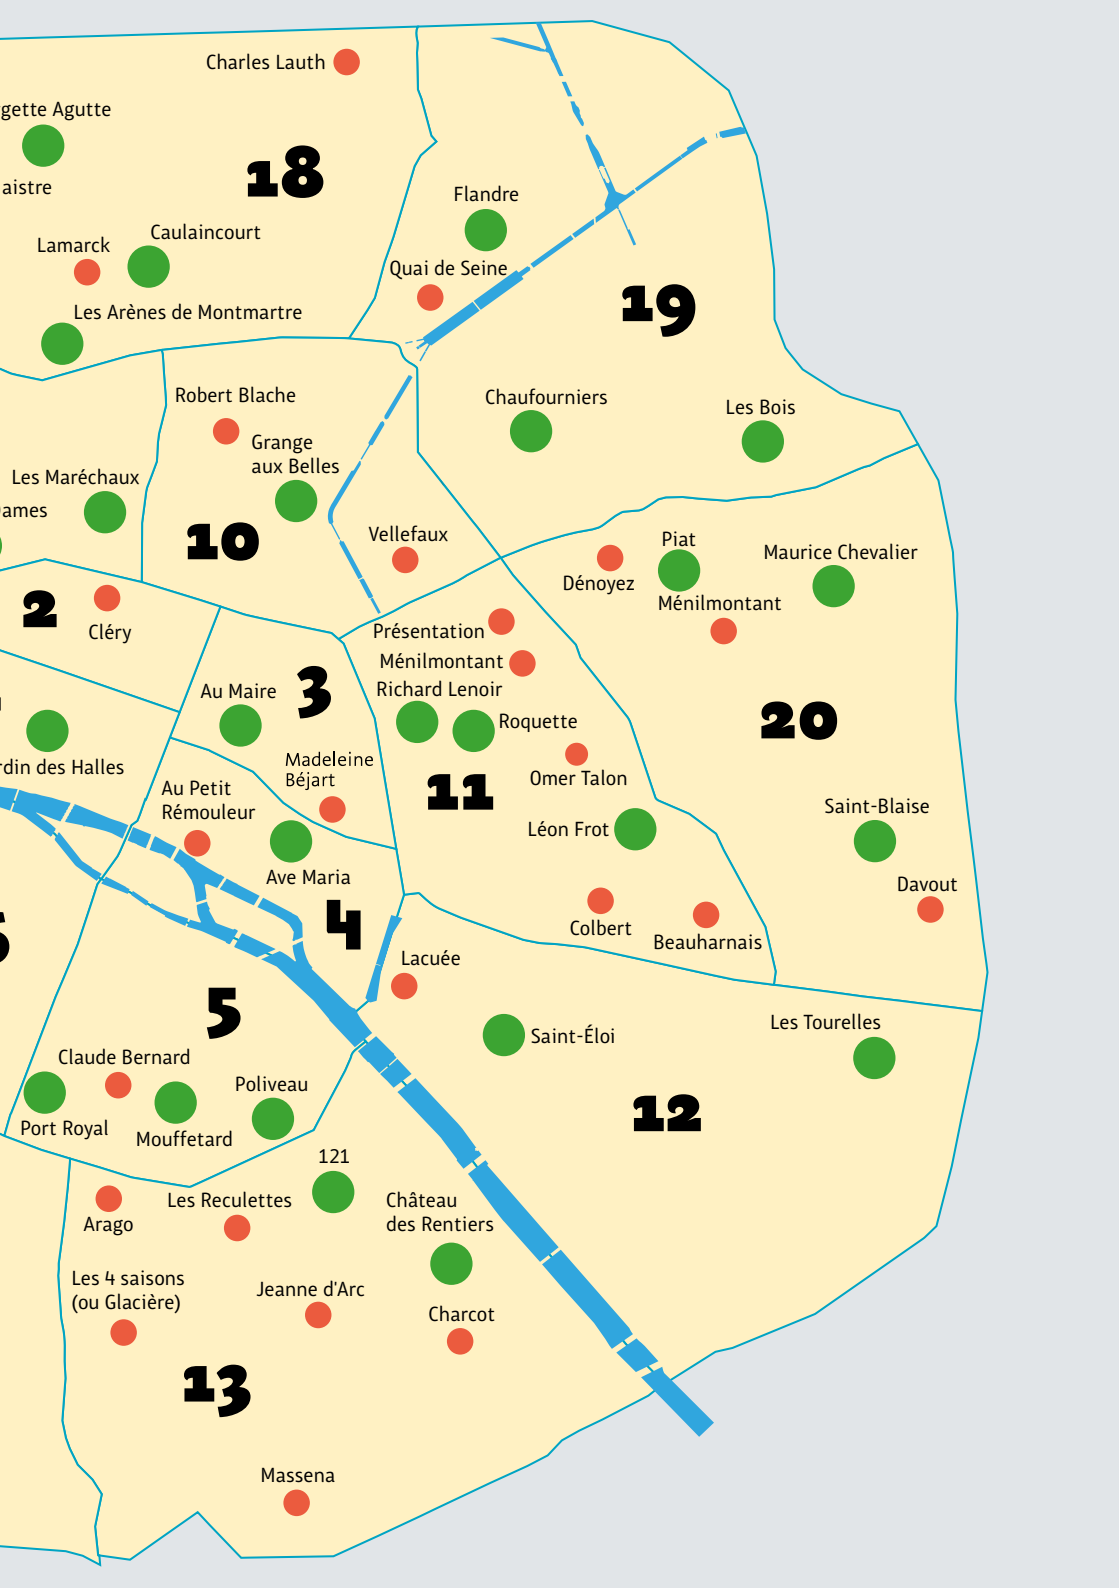

CENTRE
D'ACTION SOCIALE
VILLE DE PARIS

ÉDITION 2019

clubs seniors

OUVERTS AUX PERSONNES EN SITUATION DE HANDICAP

Plus d'une centaine d'activités pour vous

 Clubs Émeraude
ouverts matin et après-midi

 Clubs de proximité
ouverts l'après-midi