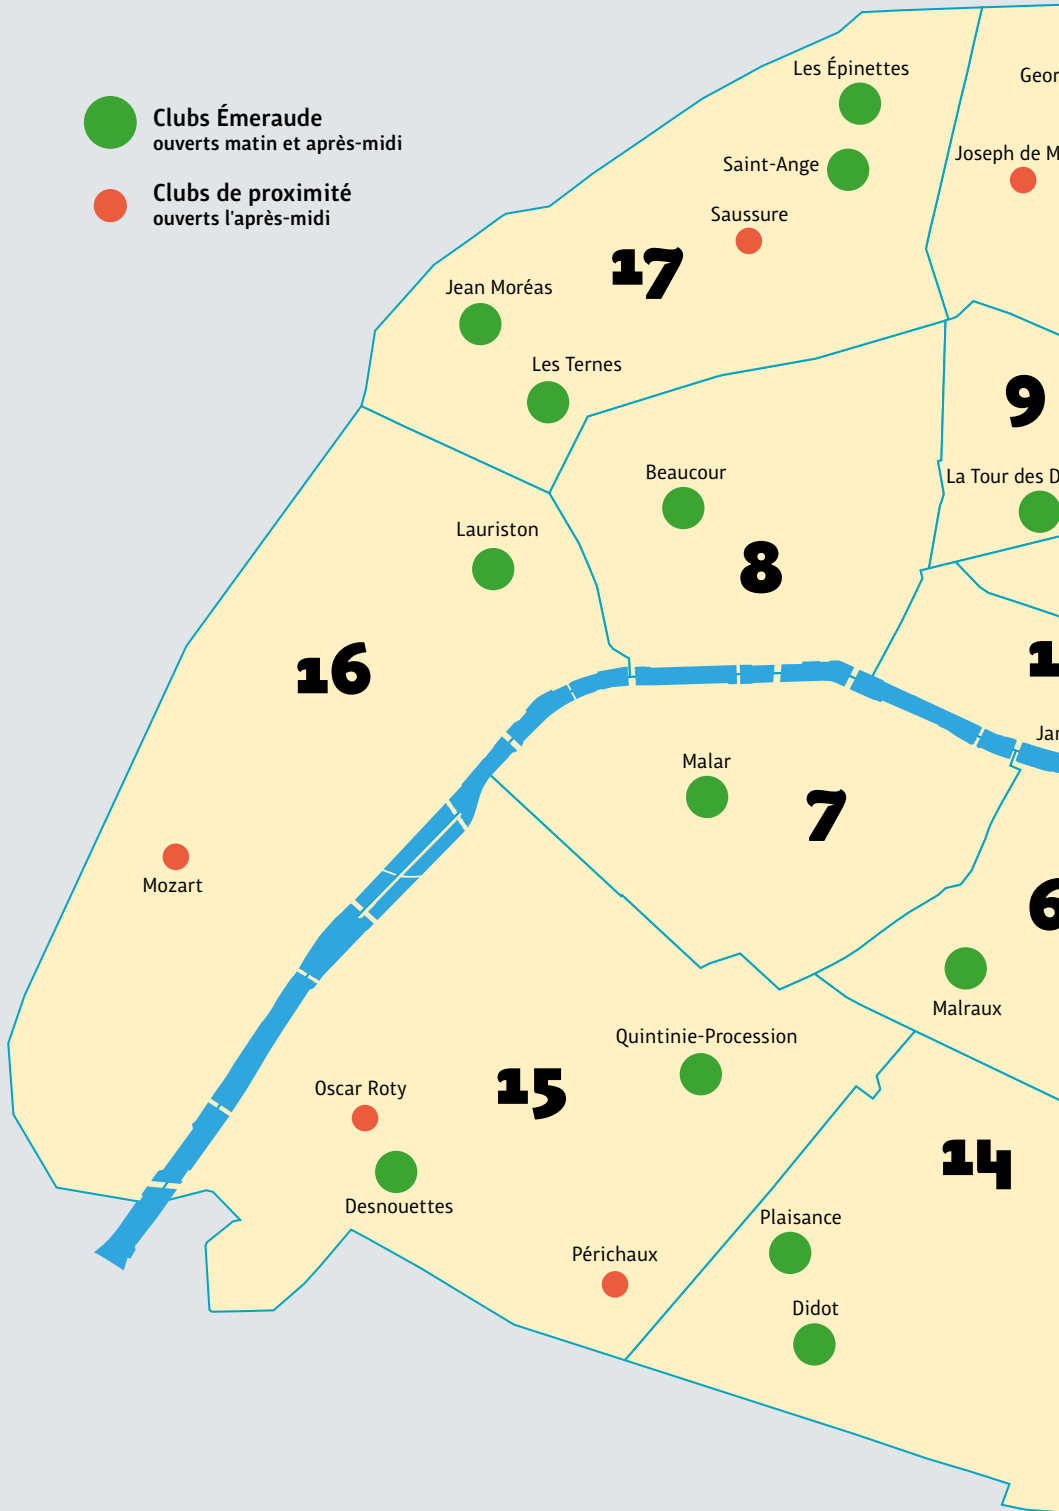

CENTRE
D'ACTION SOCIALE
VILLE DE PARIS

ÉDITION 2019

clubs seniors

OUVERTS AUX PERSONNES EN SITUATION DE HANDICAP

Plus d'une centaine d'activités pour vous

 Clubs Émeraude
ouverts matin et après-midi

 Clubs de proximité
ouverts l'après-midi