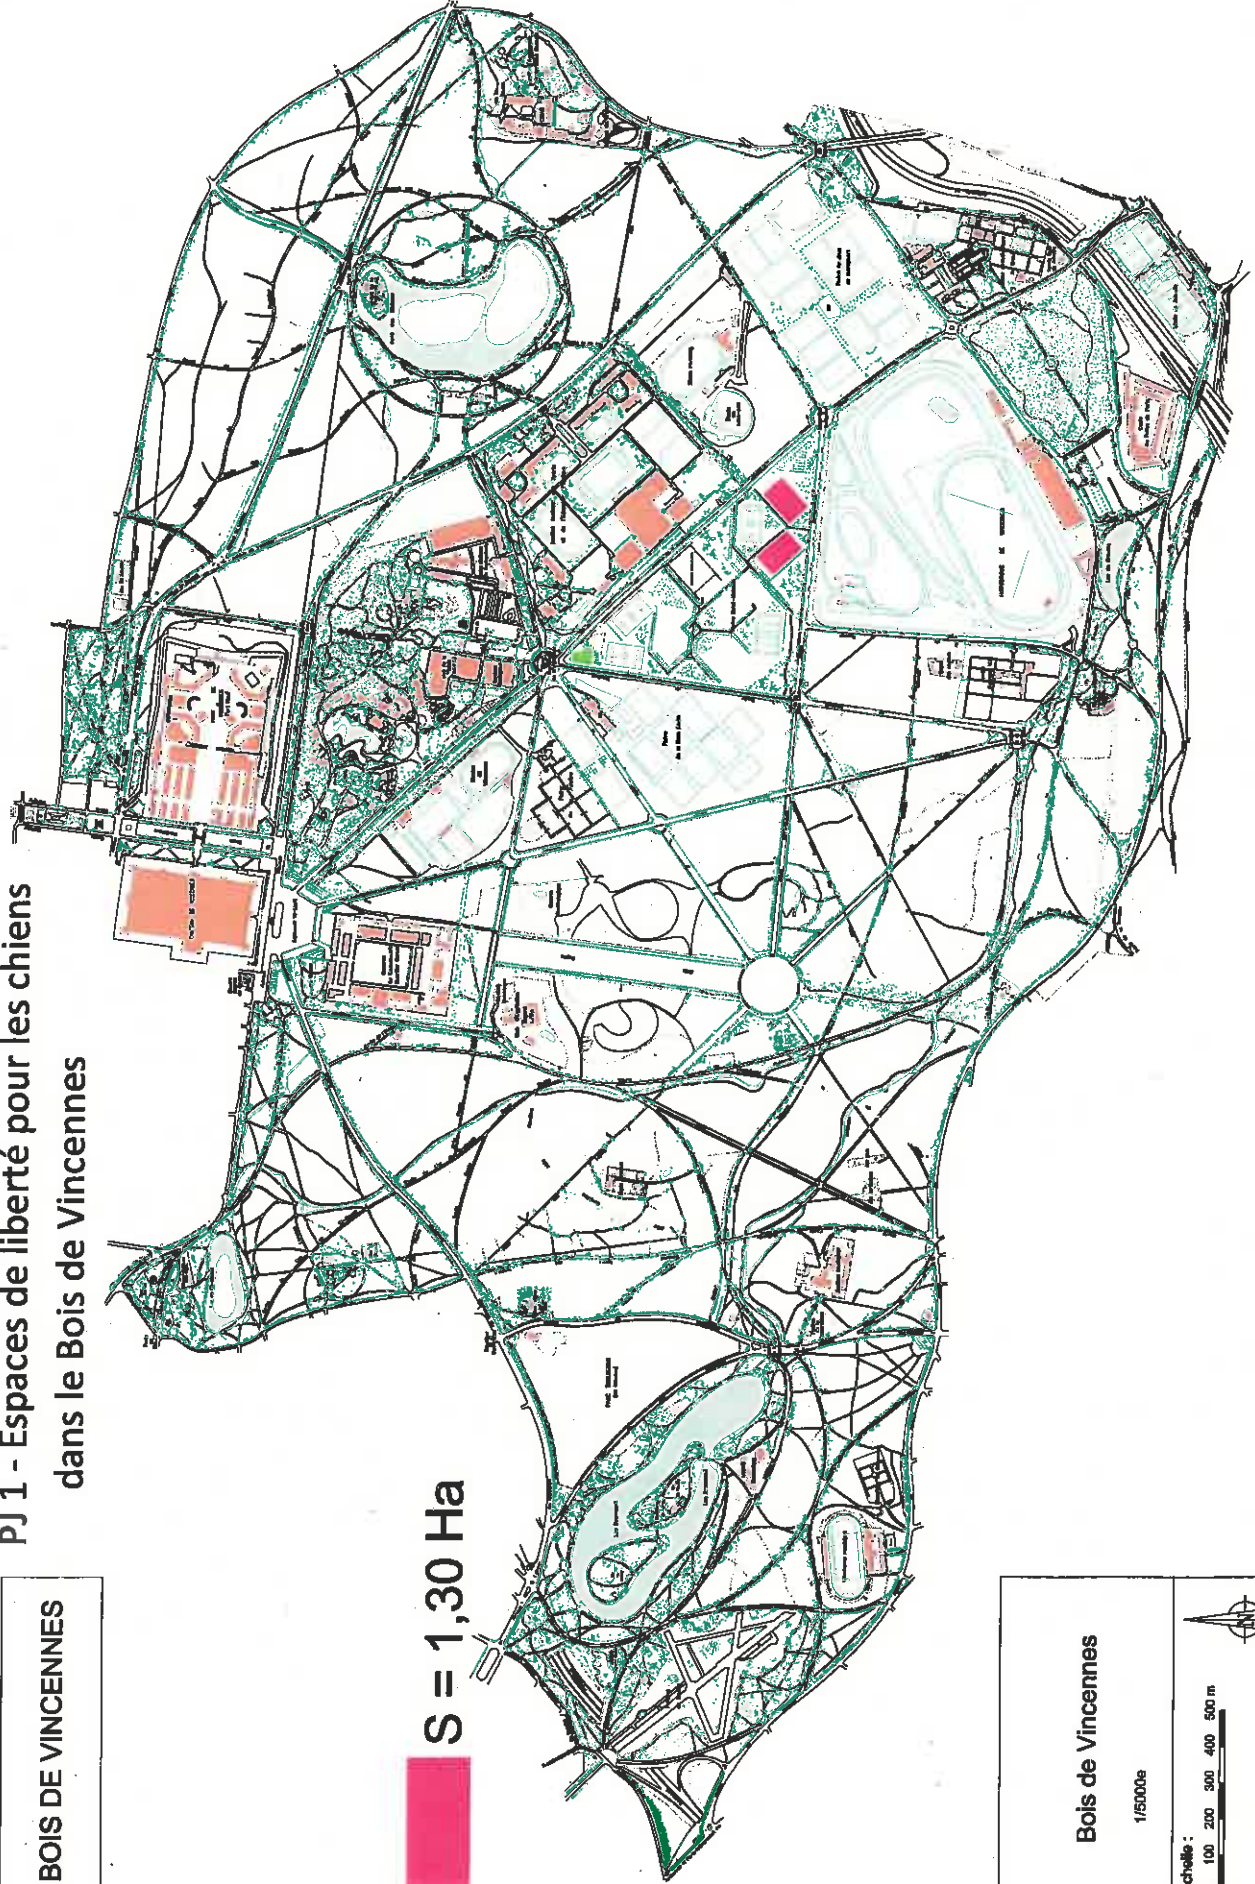

PJ 1 - Espaces de liberté pour les chiens dans le Bois de Vincennes

BOIS DE VINCENNES

S = 1,30 Ha

Bois de Vincennes

1/5000e

Echelle :

0 100 200 300 400 500 m

Date : Avril 2018